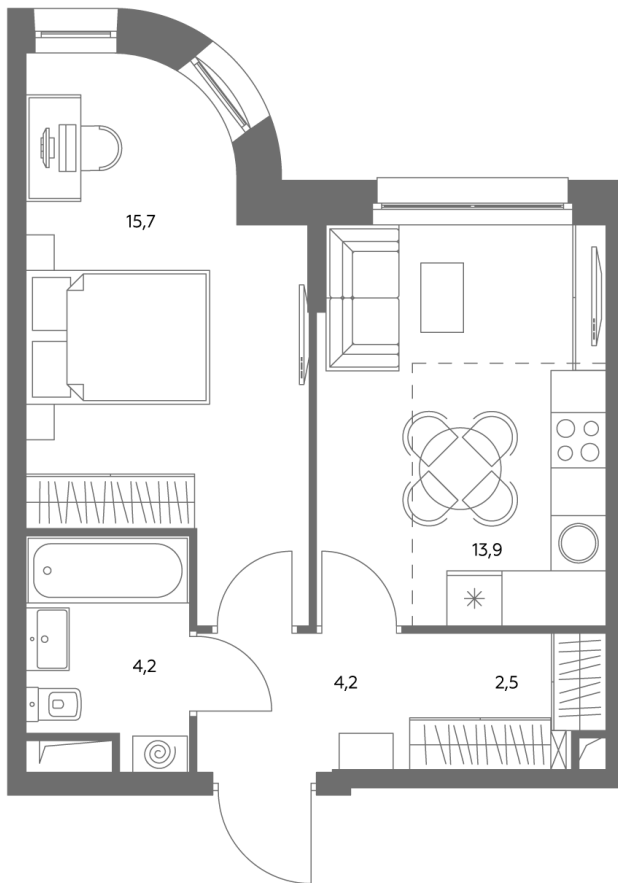

АДМИРАЛ

Шоссейная ул., д.4А,
вл. 2, 3

300 метров
до метро «Печатники» (БКЛ)

Площадь квартир — 29-99 м²

Квартира № 704

смотреть видео
о проекте

Корпус	1.1
Этаж	32
Площадь, м ²	39,8
Комнат	1
Потолки, м	2,95
Лоджия	нет
Ввод в эксплуатацию	III кв. 2028

Особенности

Окна на 1 сторону

Тип планировки: Линейная

Стоимость без отделки

~~23 284 942 Р~~

20 963 448 Р

Стоимость за 1 м² 583 290 Р

* Только при 100% оплате и ипотеке без субсидирования