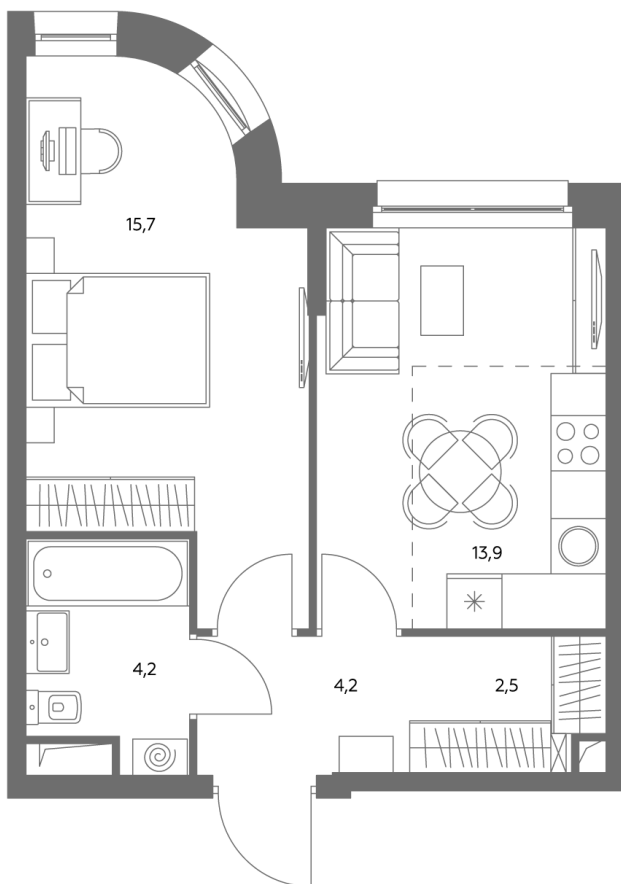

АДМИРАЛ

Шоссейная ул., д.4А,
вл. 2, 3

300 метров
до метро «Печатники» (БКЛ)

Площадь квартир — 29–99 м²

Квартира № 704

Корпус	1.1
Этаж	32
Площадь, м ²	39,8
Комнат	1
Потолки, м	2,95
Лоджия	нет
Ввод в эксплуатацию	IV кв. 2028

Особенности

Окна на 1 сторону

Тип планировки: Линейная

Стоимость без отделки

25 211 660 ₽

21 440 411 ₽

Стоимость за 1 м² 631 700 ₽

* Только при 100% оплате и ипотеке без субсидирования. Акция действует до 30.06.26