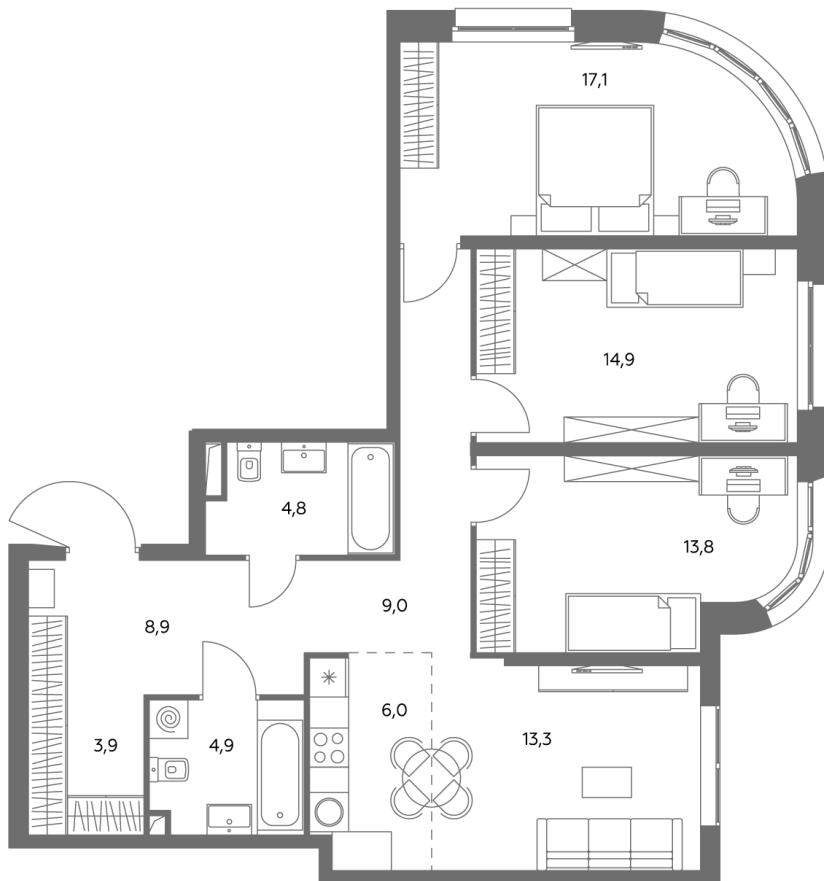

АДМИРАЛ

Шоссейная ул., д.4А,
вл. 2, 3

300 метров
до метро «Печатники» (БКЛ)

Площадь квартир — 29-99 м²

Квартира № 705

смотреть видео
о проекте

Корпус	1.1
Этаж	32
Площадь, м ²	97,6
Комнат	4
Потолки, м	2,95
Лоджия	нет
Ввод в эксплуатацию	III кв. 2028

Особенности

Окна на 2 стороны

Тип планировки: Угловая

Стоимость без отделки

~~47 215 680 Р~~

42 501 112 Р

Стоимость за 1 м² 483 050 Р

* Только при 100% оплате и ипотеке без субсидирования