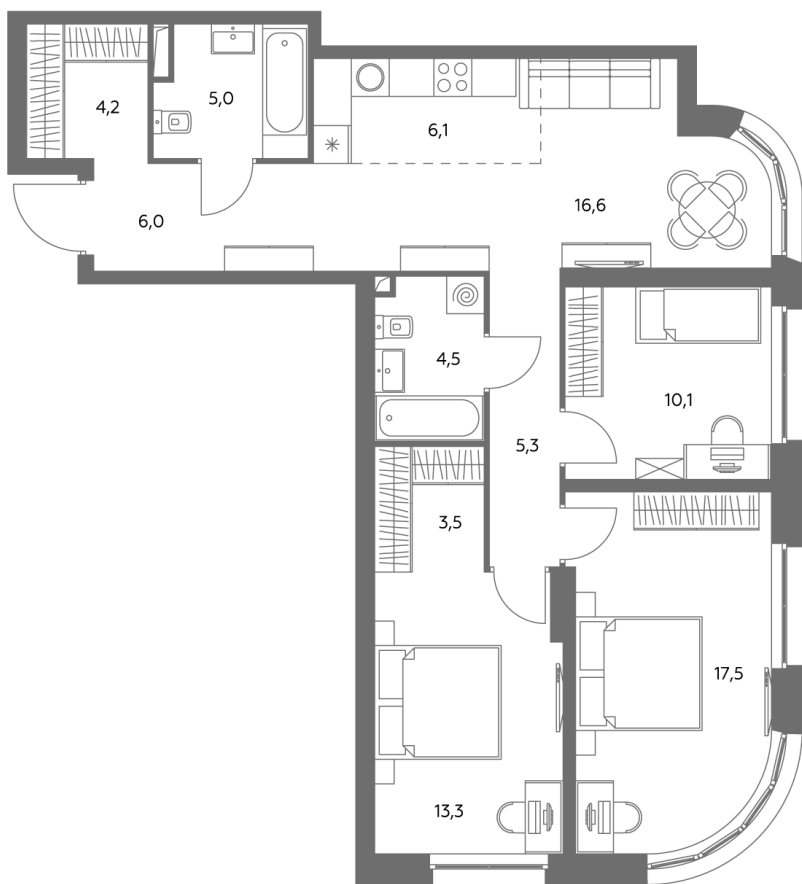

АДМИРАЛ

Шоссейная ул., д.4А,
вл. 2, 3

300 метров
до метро «Печатники» (БКЛ)

Площадь квартир — 29–99 м²

Квартира № 706

Корпус	1.1
Этаж	33
Площадь, м ²	92,6
Комнат	4
Потолки, м	2,95
Лоджия	нет
Ввод в эксплуатацию	IV кв. 2028

Особенности

Окна на 2 стороны

Тип планировки: Угловая

Стоимость без отделки

45 736 616 Р

38 886 624 Р

Стоимость за 1 м² 493 160 Р

* Только при 100% оплате и ипотеке без субсидирования. Акция действует до 30.06.26