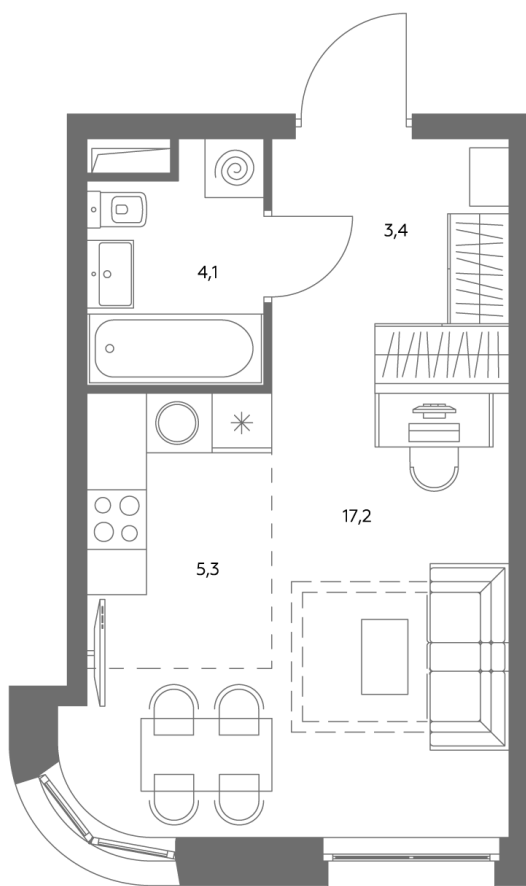

Квартира № 708

Корпус	1.1
Этаж	33
Площадь, м ²	30,3
Комнат	0
Потолки, м	2,95
Лоджия	нет
Ввод в эксплуатацию	IV кв. 2028

Особенности

Вид во двор

Окна на 1 сторону

Тип планировки: Линейная

Стоимость без отделки