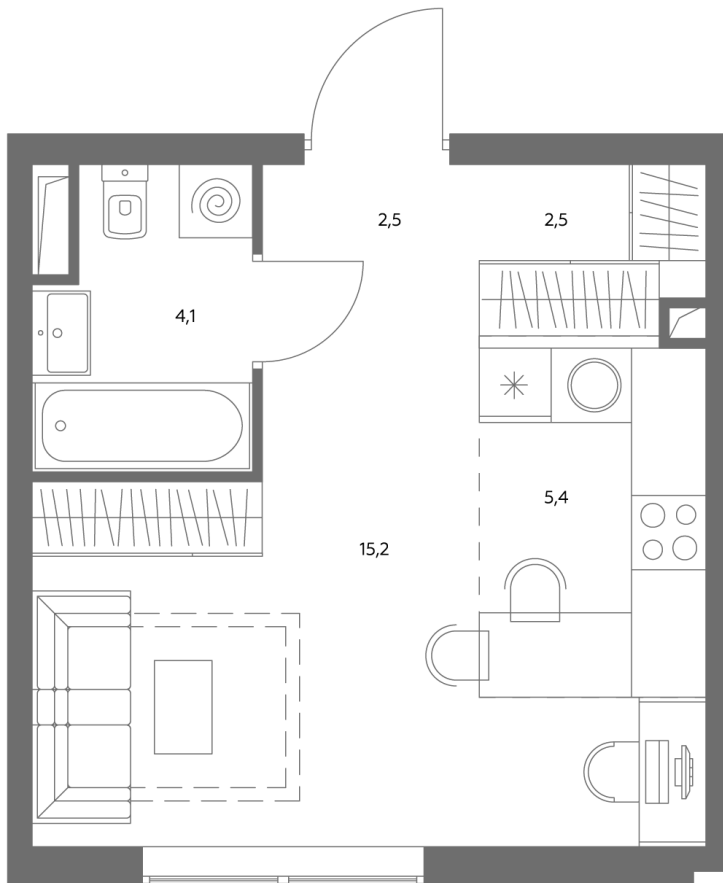

АДМИРАЛ

Шоссейная ул., д.4А,
вл. 2, 3

300 метров
до метро «Печатники» (БКЛ)

Площадь квартир — 29–99 м²

Квартира № 709

смотреть видео
о проекте

Корпус	1.1
Этаж	33
Площадь, м ²	30
Комнат	0
Потолки, м	2,95
Лоджия	нет
Ввод в эксплуатацию	III кв. 2028

Особенности

Вид во двор

Окна на 1 сторону

Тип планировки: Линейная

Стоимость без отделки

~~21 044 500 Р~~

18 947 050 Р

Стоимость за 1 м² 699 150 Р