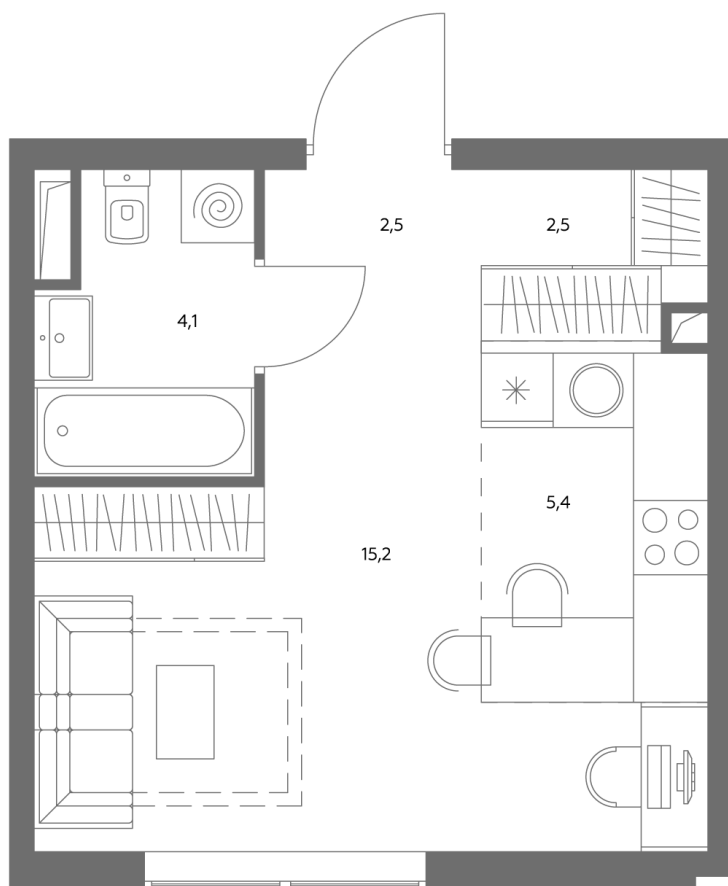

Квартира № 709

Корпус	1.1
Этаж	33
Площадь, м ²	30
Комнат	0
Потолки, м	2,95
Лоджия	нет
Ввод в эксплуатацию	IV кв. 2028

Особенности

Вид во двор

Окна на 1 сторону

Тип планировки: Линейная

Стоимость без отделки