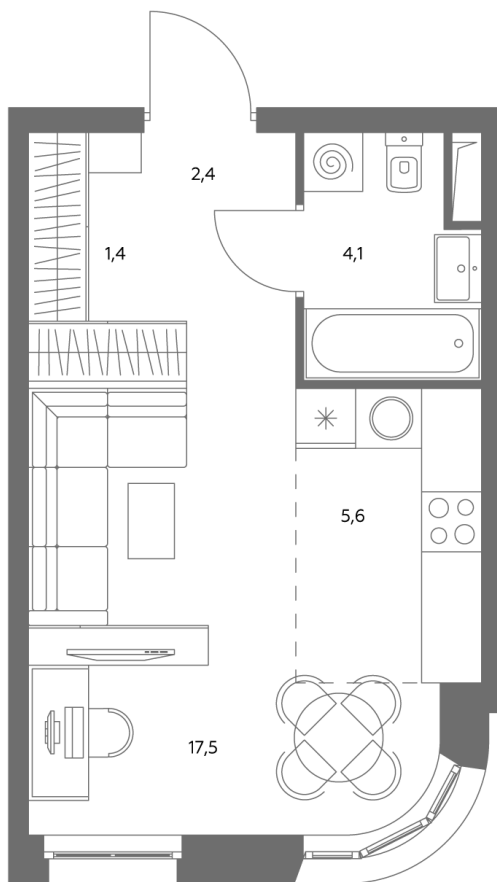

АДМИРАЛ

Шосейная ул., д.4А,
вл. 2, 3

300 метров
до метро «Печатники» (БКЛ)

Площадь квартир — 29–99 м²

Квартира № 710

смотреть видео
о проекте

Корпус	1.1
Этаж	33
Площадь, м ²	31,4
Комнат	0
Потолки, м	2,95
Лоджия	нет
Ввод в эксплуатацию	III кв. 2028

Особенности

Вид во двор

Окна на 1 сторону

Тип планировки: Линейная

Стоимость без отделки

~~21 952 346 Р~~

19 764 111 Р

Стоимость за 1 м² 696 890 Р