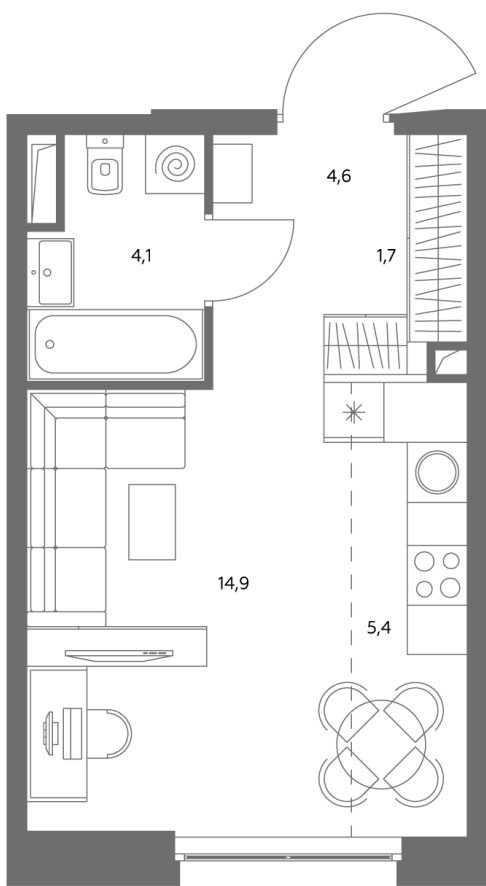

Квартира № 711

Корпус	1.1
Этаж	33
Площадь, м ²	30,8
Комнат	0
Потолки, м	2,95
Лоджия	нет
Ввод в эксплуатацию	IV кв. 2028

Особенности

Вид во двор

Окна на 1 сторону

Тип планировки: Линейная

Стоимость без отделки