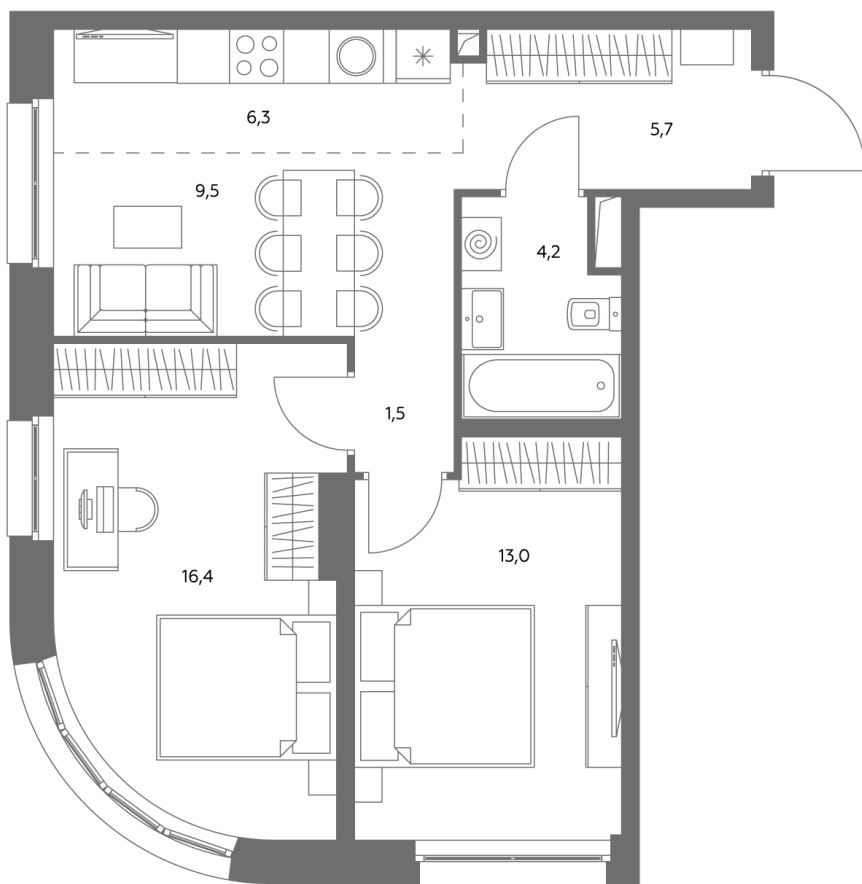

АДМИРАЛ

Шоссейная ул., д.4А,
вл. 2, 3

300 метров
до метро «Печатники» (БКЛ)

Площадь квартир — 29–99 м²

Квартира № 712

Корпус	1.1
Этаж	33
Площадь, м ²	57
Комнат	3
Потолки, м	2,95
Лоджия	нет
Ввод в эксплуатацию	IV кв. 2028

Особенности

Окна на 2 стороны

Тип планировки: Угловая

Стоимость без отделки

36 726 130 ₽

31 227 711 ₽

Стоимость за 1 м² 643 090 ₽

* Только при 100% оплате и ипотеке без субсидирования. Акция действует до 30.06.26