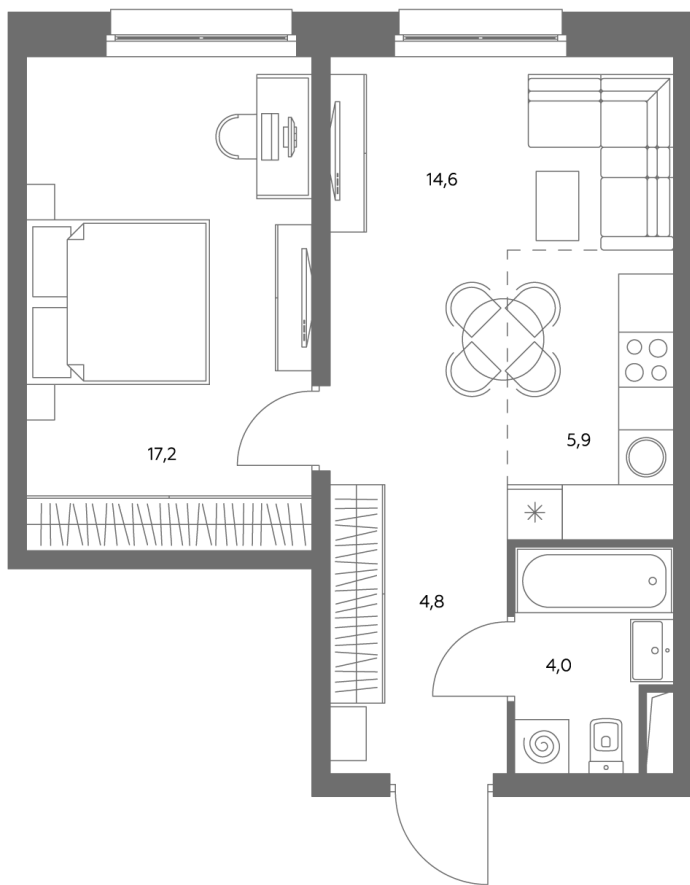

АДМИРАЛ

Шоссейная ул., д.4А,
вл. 2, 3

300 метров
до метро «Печатники» (БКЛ)

Площадь квартир — 29–99 м²

Квартира № 715

Корпус	1.1
Этаж	33
Площадь, м ²	47,3
Комнат	2
Потолки, м	2,95
Лоджия	нет
Ввод в эксплуатацию	IV кв. 2028

Особенности

Окна на 1 сторону

Тип планировки: Линейная

Стоимость без отделки

28 047 477 Р

23 850 855 Р

Стоимость за 1 м² 591 490 Р

* Только при 100% оплате и ипотеке без субсидирования. Акция действует до 30.06.26