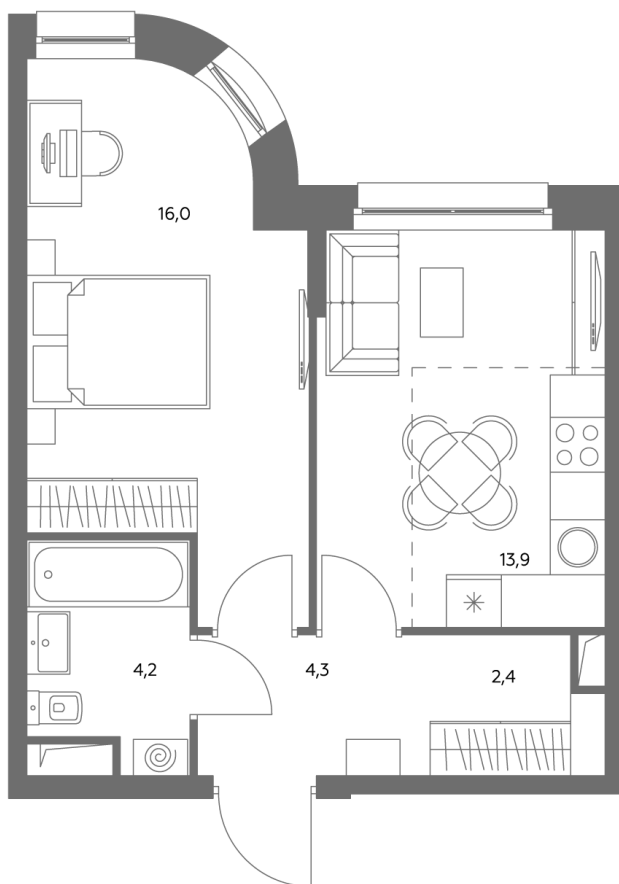

АДМИРАЛ

Шоссейная ул., д.4А,
вл. 2, 3

300 метров
до метро «Печатники» (БКЛ)

Площадь квартир — 29–99 м²

Квартира № 718

Корпус	1.1
Этаж	33
Площадь, м ²	40,2
Комнат	1
Потолки, м	2,95
Лоджия	нет
Ввод в эксплуатацию	IV кв. 2028

Особенности

Окна на 1 сторону

Тип планировки: Линейная

Стоимость без отделки

~~25 441 426 Р~~

21 635 712 Р

Стоимость за 1 м² 631 130 Р

* Только при 100% оплате и ипотеке без субсидирования. Акция действует до 30.06.26