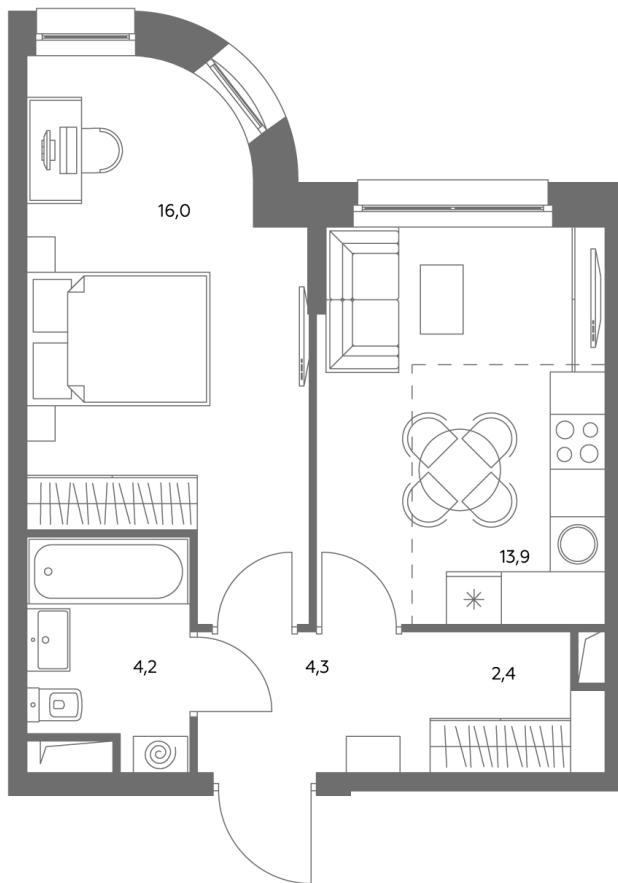

АДМИРАЛ

Шоссейная ул., д.4А,
вл. 2, 3

300 метров
до метро «Печатники» (БКЛ)

Площадь квартир — 29-99 м²

Квартира № 718

смотреть видео
о проекте

Корпус	1.1
Этаж	33
Площадь, м ²	40,2
Комнат	1
Потолки, м	2,95
Лоджия	нет
Ввод в эксплуатацию	III кв. 2028

Особенности

Окна на 1 сторону

Тип планировки: Линейная

Стоимость без отделки

~~23 485 294 Р~~

21 143 765 Р

Стоимость за 1 м² 582 470 Р

* Только при 100% оплате и ипотеке без субсидирования