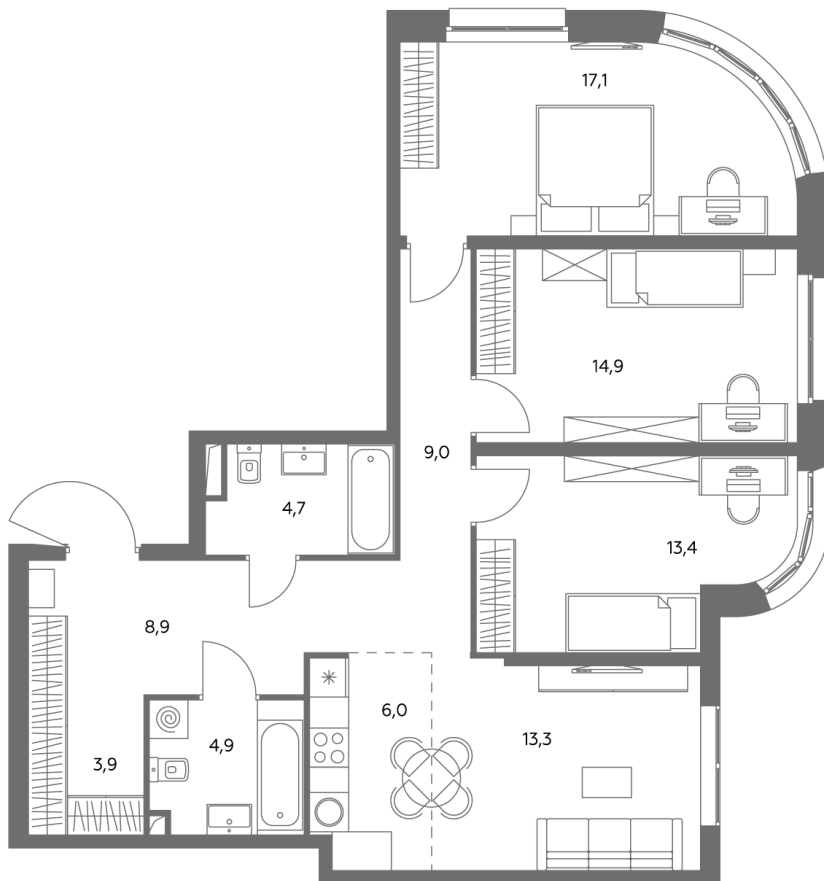

АДМИРАЛ

Шоссейная ул., д.4А,
вл. 2, 3

300 метров
до метро «Печатники» (БКЛ)

Площадь квартир — 29-99 м²

Квартира № 719

смотреть видео
о проекте

Корпус	1.1
Этаж	33
Площадь, м ²	97,1
Комнат	4
Потолки, м	2,95
Лоджия	нет
Ввод в эксплуатацию	III кв. 2028

Особенности

Окна на 2 стороны

Тип планировки: Угловая

Стоимость без отделки

~~47 173 210 Р~~

42 462 889 Р

Стоимость за 1 м² 485 100 Р

* Только при 100% оплате и ипотеке без субсидирования