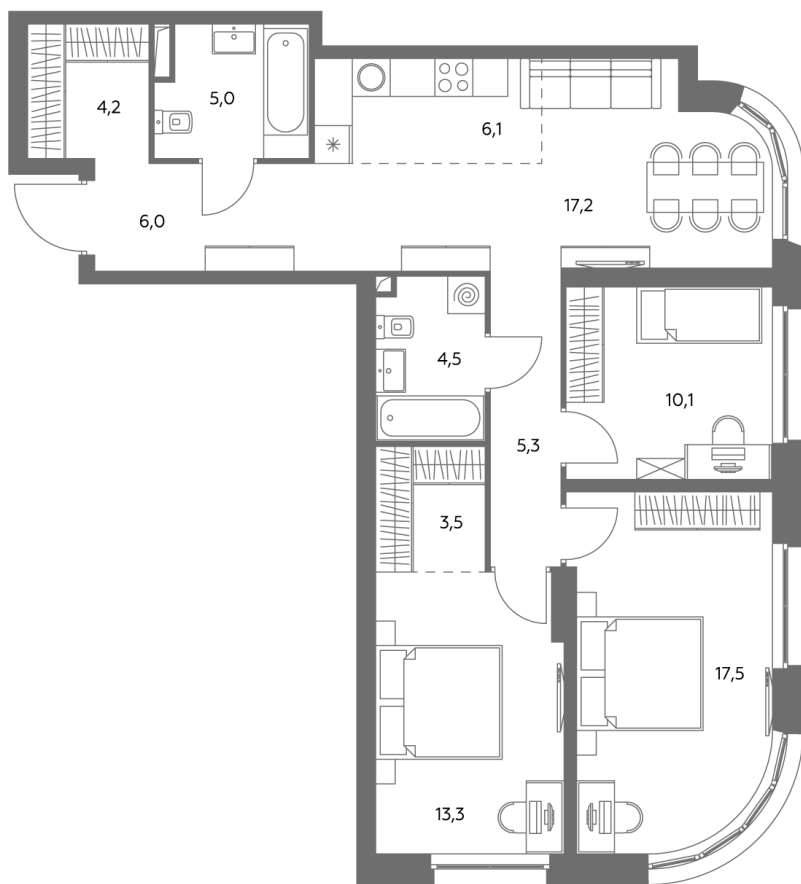

АДМИРАЛ

Шоссейная ул., д.4А,
вл. 2, 3

300 метров
до метро «Печатники» (БКЛ)

Площадь квартир — 29–99 м²

Квартира № 720

Корпус	1.1
Этаж	34
Площадь, м ²	93,2
Комнат	4
Потолки, м	2,95
Лоджия	нет
Ввод в эксплуатацию	IV кв. 2028

Особенности

Окна на 2 стороны

Тип планировки: Угловая

Стоимость без отделки

45 982 184 ₽

39 095 356 ₽

Стоимость за 1 м² 492 620 ₽

* Только при 100% оплате и ипотеке без субсидирования. Акция действует до 30.06.26