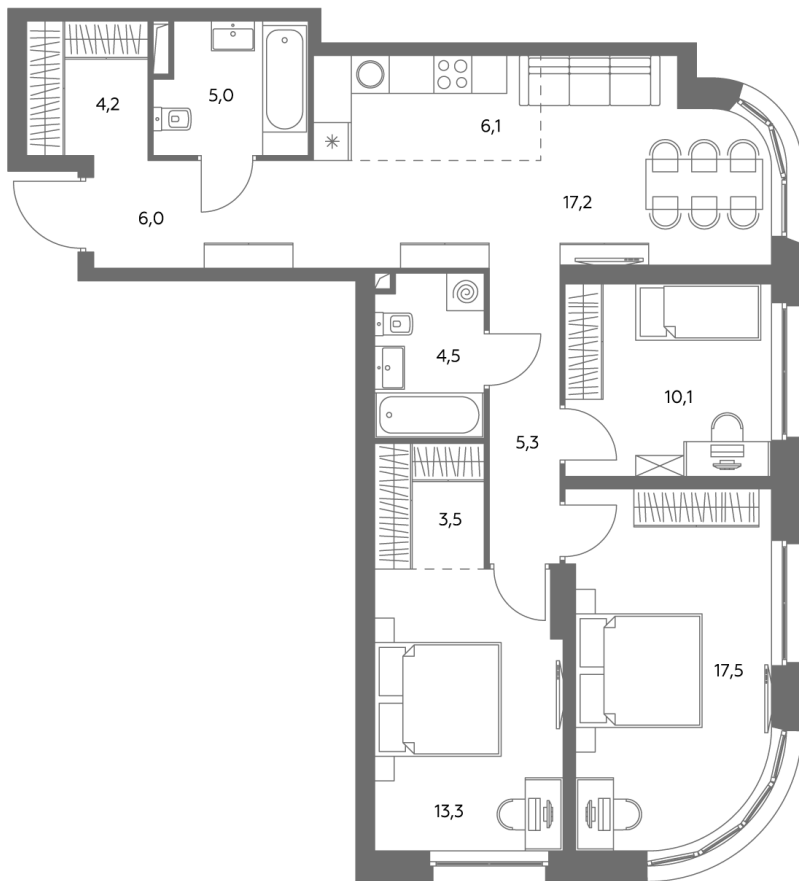

АДМИРАЛ

Шоссейная ул., д.4А,
вл. 2, 3

300 метров
до метро «Печатники» (БКЛ)

Площадь квартир — 29-99 м²

Квартира № 720

смотреть видео
о проекте

Корпус	1.1
Этаж	34
Площадь, м ²	93,2
Комнат	4
Потолки, м	2,95
Лоджия	нет
Ввод в эксплуатацию	III кв. 2028

Особенности

Окна на 2 стороны

Тип планировки: Угловая

Стоимость без отделки

~~45 982 184 Р~~

41 390 966 Р

Стоимость за 1 м² 492 620 Р

* Только при 100% оплате и ипотеке без субсидирования