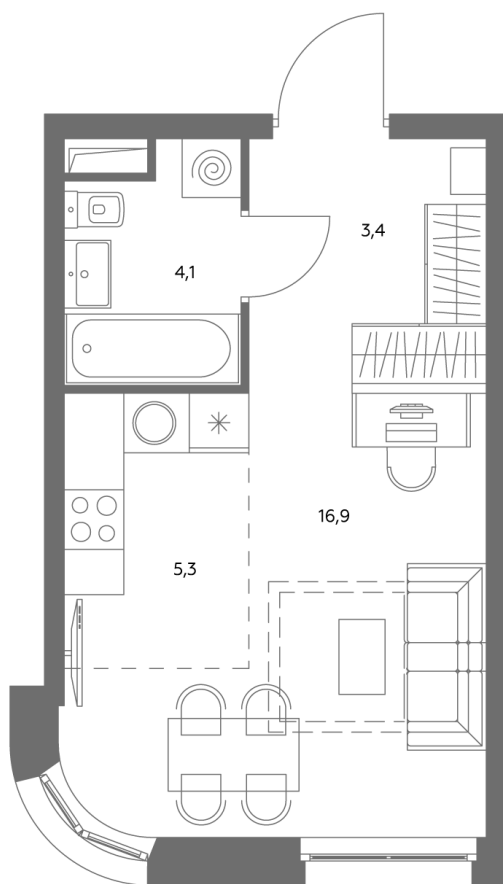

Квартира № 722

Корпус	1.1
Этаж	34
Площадь, м ²	30
Комнат	0
Потолки, м	2,95
Лоджия	нет
Ввод в эксплуатацию	IV кв. 2028

Особенности

Вид во двор

Окна на 1 сторону

Тип планировки: Линейная

Стоимость без отделки