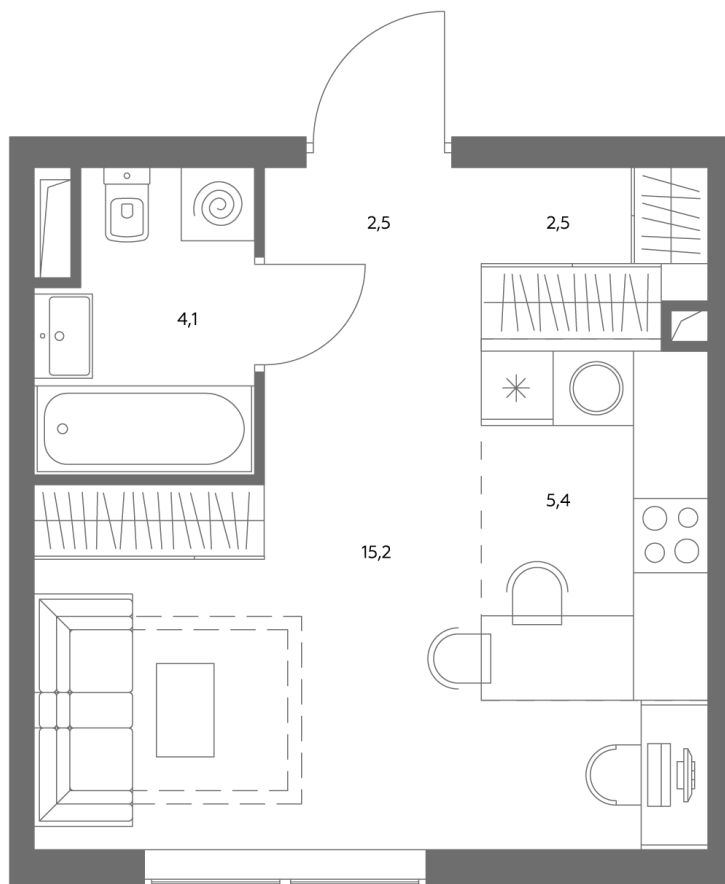

АДМИРАЛ

Шоссейная ул., д.4А,
вл. 2, 3

300 метров
до метро «Печатники» (БКЛ)

Площадь квартир — 29–99 м²

Квартира № 723

смотреть видео
о проекте

Корпус	1.1
Этаж	34
Площадь, м ²	30
Комнат	0
Потолки, м	2,95
Лоджия	нет
Ввод в эксплуатацию	III кв. 2028

Особенности

Вид во двор

Окна на 1 сторону

Тип планировки: Линейная

Стоимость без отделки

~~21 071 500 Р~~

18 971 350 Р

Стоимость за 1 м² 700 050 Р