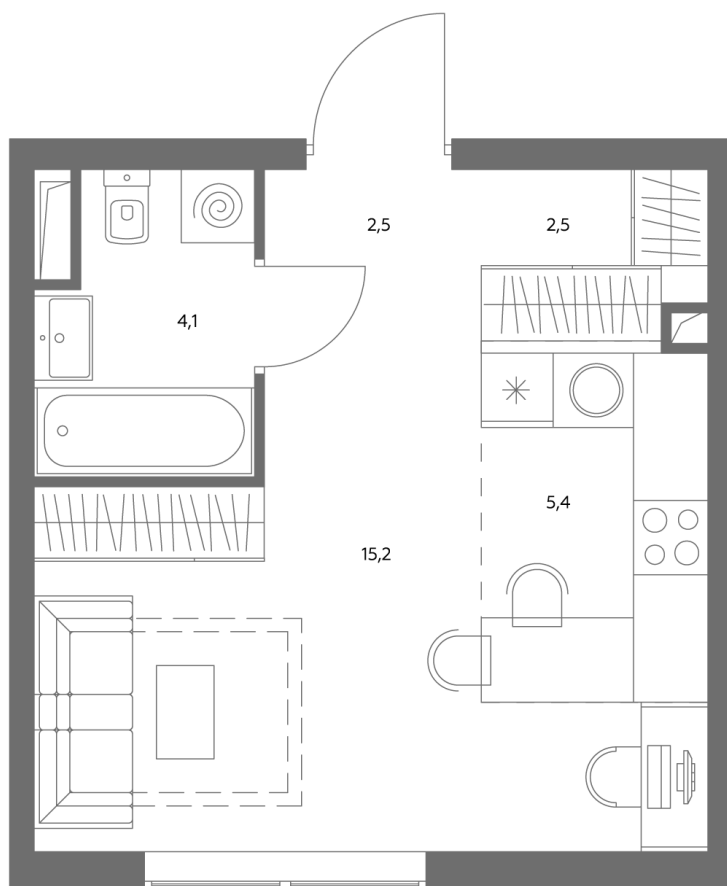

Квартира № 723

Корпус	1.1
Этаж	34
Площадь, м ²	30
Комнат	0
Потолки, м	2,95
Лоджия	нет
Ввод в эксплуатацию	IV кв. 2028

Особенности

Вид во двор

Окна на 1 сторону

Тип планировки: Линейная

Стоимость без отделки