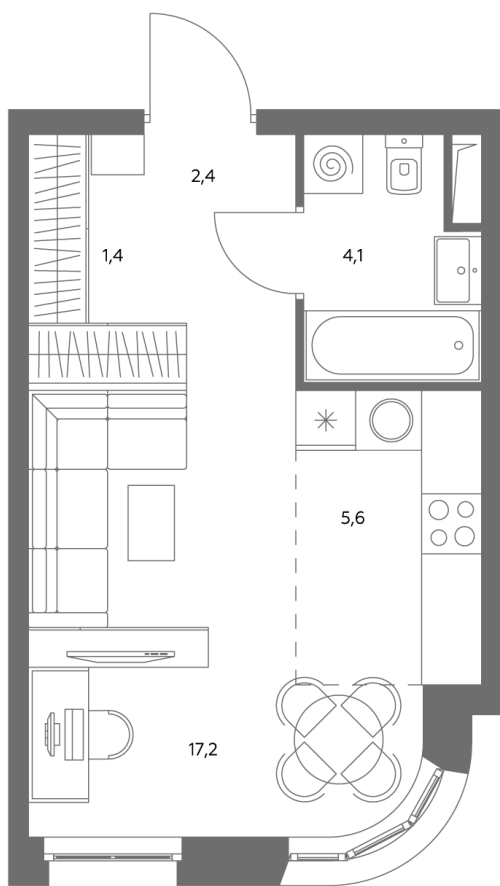

Квартира № 724

Корпус	1.1
Этаж	34
Площадь, м ²	31,1
Комнат	0
Потолки, м	2,95
Лоджия	нет
Ввод в эксплуатацию	IV кв. 2028

Особенности

Вид во двор

Окна на 1 сторону

Тип планировки: Линейная

Стоимость без отделки