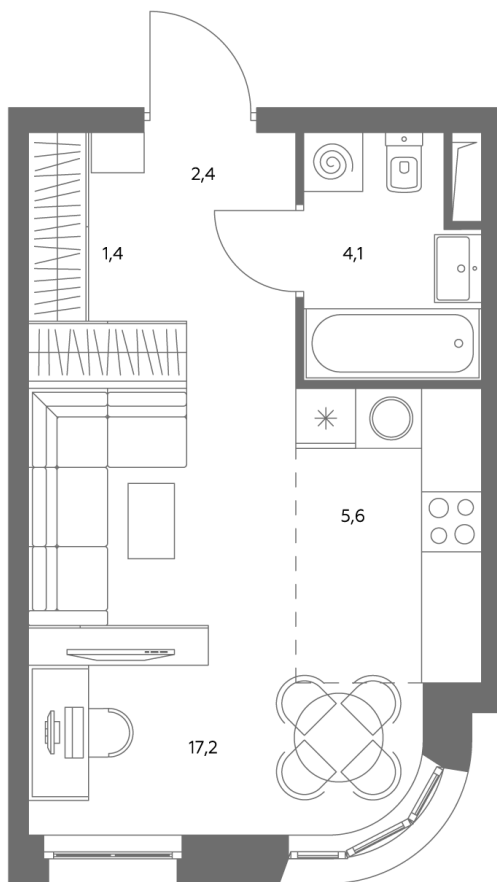

АДМИРАЛ

Шосейная ул., д.4А,
вл. 2, 3

300 метров
до метро «Печатники» (БКЛ)

Площадь квартир — 29–99 м²

Квартира № 724

смотреть видео
о проекте

Корпус	1.1
Этаж	34
Площадь, м ²	31,1
Комнат	0
Потолки, м	2,95
Лоджия	нет
Ввод в эксплуатацию	III кв. 2028

Особенности

Вид во двор

Окна на 1 сторону

Тип планировки: Линейная

Стоимость без отделки

~~21 807 034 Р~~

19 633 331 Р

Стоимость за 1 м² 698 940 Р