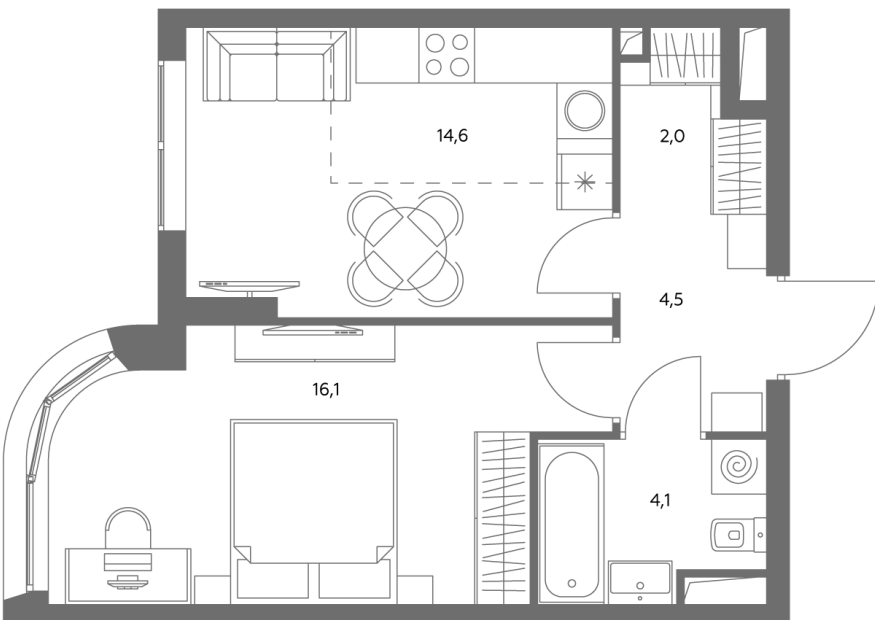

Квартира № 727

Корпус	1.1
Этаж	34
Площадь, м²	41,5
Комнат	2
Потолки, м	2,95
Лоджия	нет
Ввод в эксплуатацию	IV кв. 2028

Особенности

Окна на 1 сторону

Тип планировки: Линейная

Стоимость без отделки

~~28 584 235 ₺~~

24 307 100 ₺

Стоимость за 1 м² 687 090 ₺

* Только при 100% оплате и ипотеке без субсидирования. Акция действует до 30.06.26

Проектируемый проезд

Улица Гурьянова

ул. Шоссейная

Жилой комплекс «Адмирал» в Южном порту — это три жилых квартала бизнес-класса для тех, кто стоит у руля своей жизни. «Адмирал» находится в 5 минутах пешком от метро «Печатники» в динамично развивающемся и одном из самых перспективных районов будущего — «Сити-2». На территории комплекса есть всё для комфортной жизни: жилые кварталы, собственные школа, детский сад и бизнес-центр. Внутренняя часть ЖК «Адмирал» - это уникальное досуговое пространство площадью 5 000 м² в концепции «двор без машин».