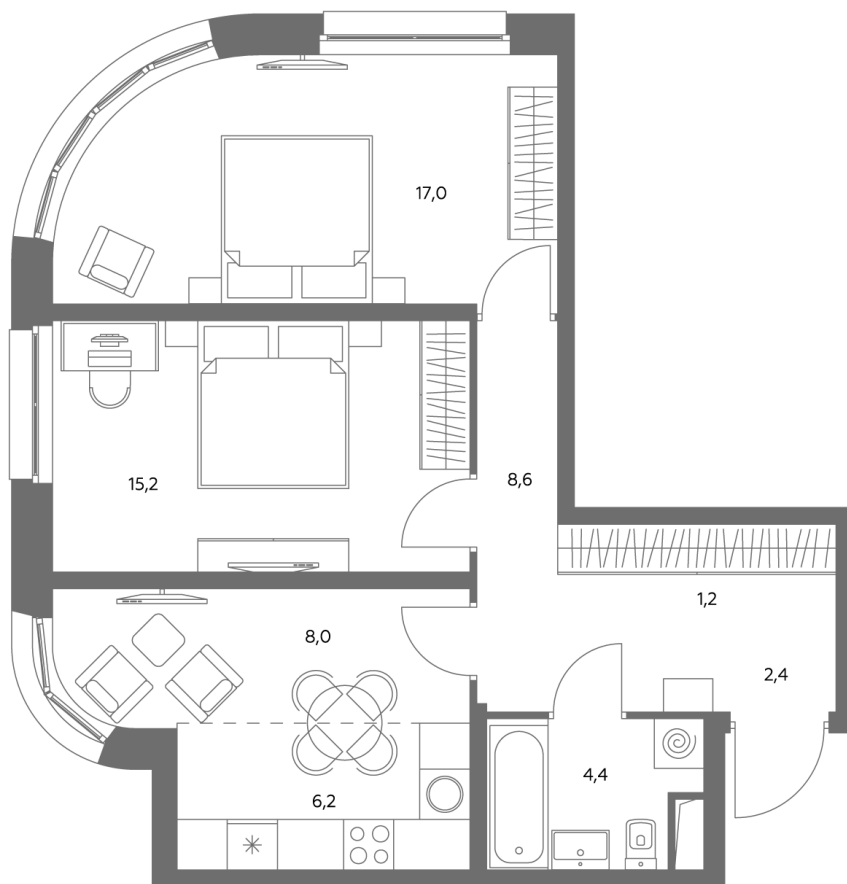

# АДМИРАЛ

Шоссейная ул., д.4А,  
вл. 2, 3

300 метров  
до метро «Печатники» (БКЛ)

Площадь квартир — 29–99 м<sup>2</sup>

## Квартира № 728

Корпус	1.1
Этаж	34
Площадь, м <sup>2</sup>	63
Комнат	3
Потолки, м	2,95
Лоджия	нет
Ввод в эксплуатацию	IV кв. 2028

Особенности

**Окна на 2 стороны**

**Тип планировки: Угловая**

Стоимость без отделки