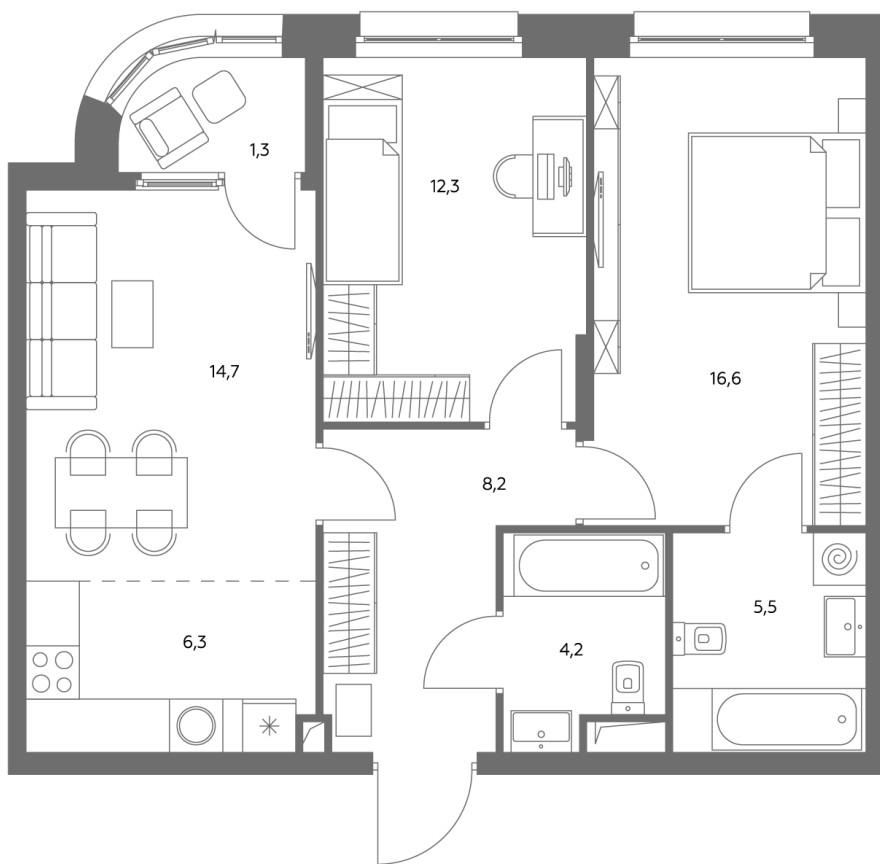

АДМИРАЛ

Шоссейная ул., д.4А,
вл. 2, 3

300 метров
до метро «Печатники» (БКЛ)

Площадь квартир — 29–99 м²

Квартира № 731

Корпус	1.1
Этаж	34
Площадь, м ²	69,5
Комнат	3
Потолки, м	2,95
Лоджия	да
Ввод в эксплуатацию	IV кв. 2028

Особенности

Окна на 1 сторону

Тип планировки: Линейная

Стоимость без отделки

~~37 324 780 Р~~

31 736 563 Р

Стоимость за 1 м² 536 040 Р

* Только при 100% оплате и ипотеке без субсидирования. Акция действует до 30.06.26