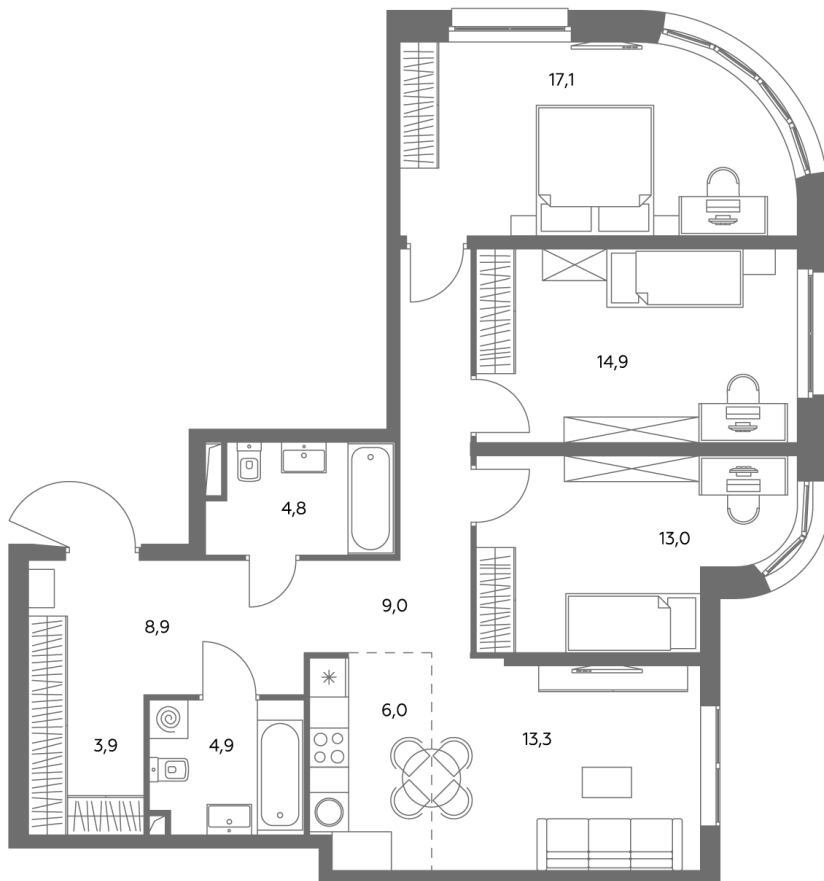

АДМИРАЛ

Шоссейная ул., д.4А,
вл. 2, 3

300 метров
до метро «Печатники» (БКЛ)

Площадь квартир — 29-99 м²

Квартира № 733

смотреть видео
о проекте

Корпус	1.1
Этаж	34
Площадь, м ²	96,8
Комнат	4
Потолки, м	2,95
Лоджия	нет
Ввод в эксплуатацию	III кв. 2028

Особенности

Окна на 2 стороны

Тип планировки: Угловая

Стоимость без отделки

~~47 180 624 Р~~

42 469 562 Р

Стоимость за 1 м² 486 680 Р

* Только при 100% оплате и ипотеке без субсидирования