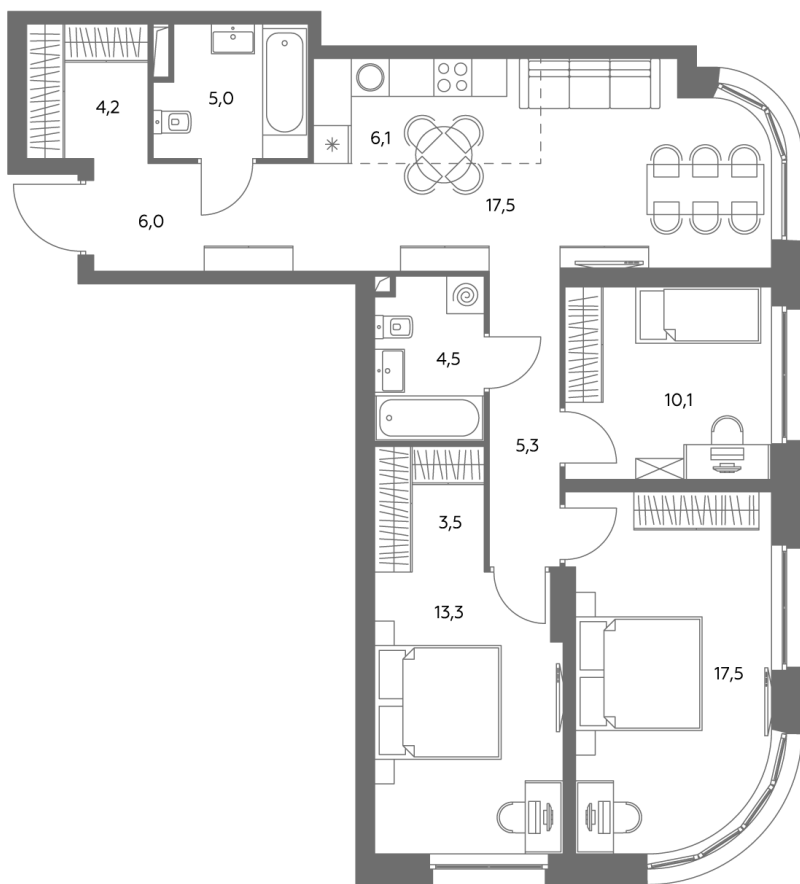

АДМИРАЛ

Шоссейная ул., д.4А,
вл. 2, 3

300 метров
до метро «Печатники» (БКЛ)

Площадь квартир — 29–99 м²

Квартира № 734

Корпус	1.1
Этаж	35
Площадь, м ²	93,5
Комнат	4
Потолки, м	2,95
Лоджия	нет
Ввод в эксплуатацию	IV кв. 2028

Особенности

Окна на 2 стороны

Тип планировки: Угловая

Стоимость без отделки

~~46 146 800 Р~~

39 235 280 Р

Стоимость за 1 м² 492 800 Р

* Только при 100% оплате и ипотеке без субсидирования. Акция действует до 30.06.26