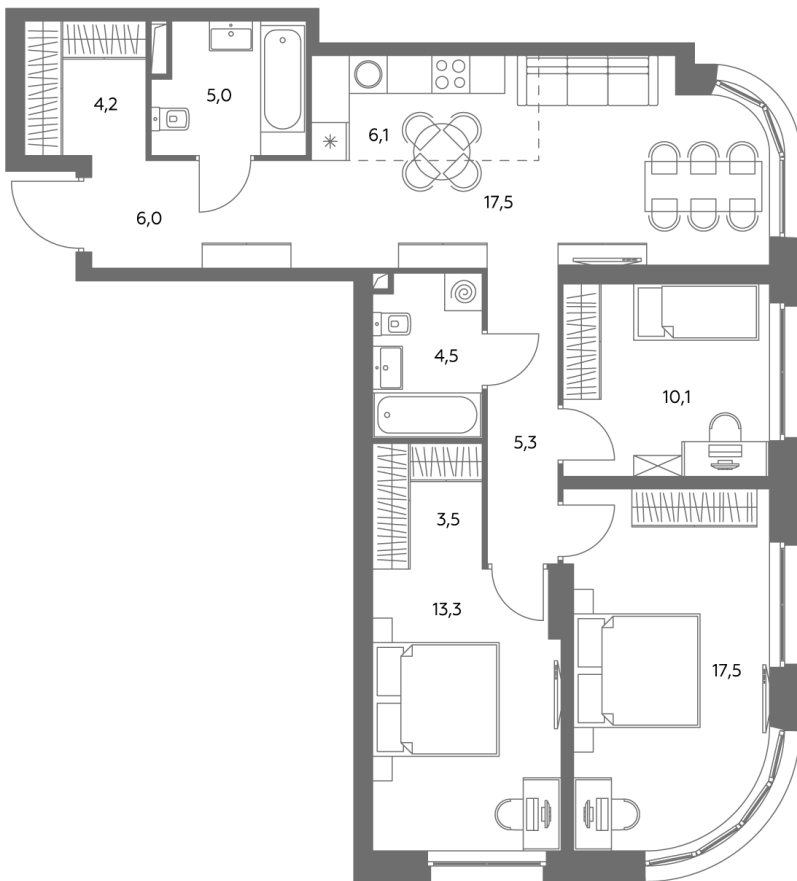

АДМИРАЛ

Шоссейная ул., д.4А,
вл. 2, 3

300 метров
до метро «Печатники» (БКЛ)

Площадь квартир — 29–99 м²

Квартира № 734

смотреть видео
о проекте

Корпус	1.1
Этаж	35
Площадь, м²	93,5
Комнат	4
Потолки, м	2,95
Лоджия	нет
Ввод в эксплуатацию	III кв. 2028

Особенности

Окна на 2 стороны

Тип планировки: Угловая

Стоимость без отделки

~~46 146 800 Р~~

41 539 120 Р

Стоимость за 1 м² 492 800 Р

* Только при 100% оплате и ипотеке без субсидирования