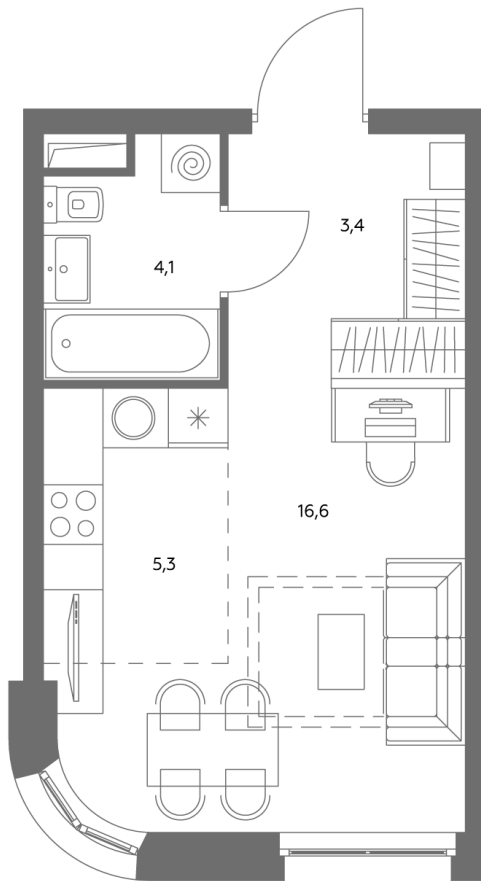

АДМИРАЛ

Шоссейная ул., д.4А,
вл. 2, 3

300 метров
до метро «Печатники» (БКЛ)

Площадь квартир — 29–99 м²

Квартира № 736

смотреть видео
о проекте

Корпус	1.1
Этаж	35
Площадь, м ²	29,6
Комнат	0
Потолки, м	2,95
Лоджия	нет
Ввод в эксплуатацию	III кв. 2028

Особенности

Вид во двор

Окна на 1 сторону

Тип планировки: Линейная

Стоимость без отделки

~~21 081 560 Р~~

18 980 404 Р

Стоимость за 1 м² 709 850 Р