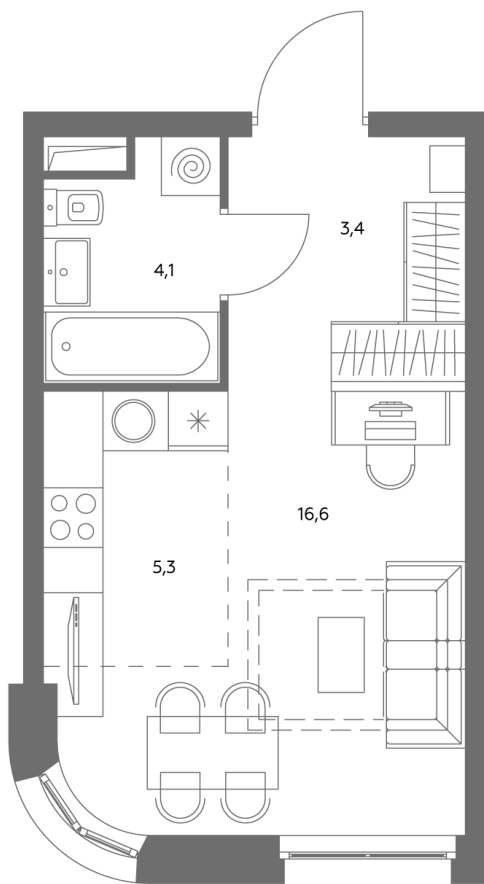

Квартира № 736

Корпус	1.1
Этаж	35
Площадь, м ²	29,6
Комнат	0
Потолки, м	2,95
Лоджия	нет
Ввод в эксплуатацию	IV кв. 2028

Особенности

Вид во двор

Окна на 1 сторону

Тип планировки: Линейная

Стоимость без отделки