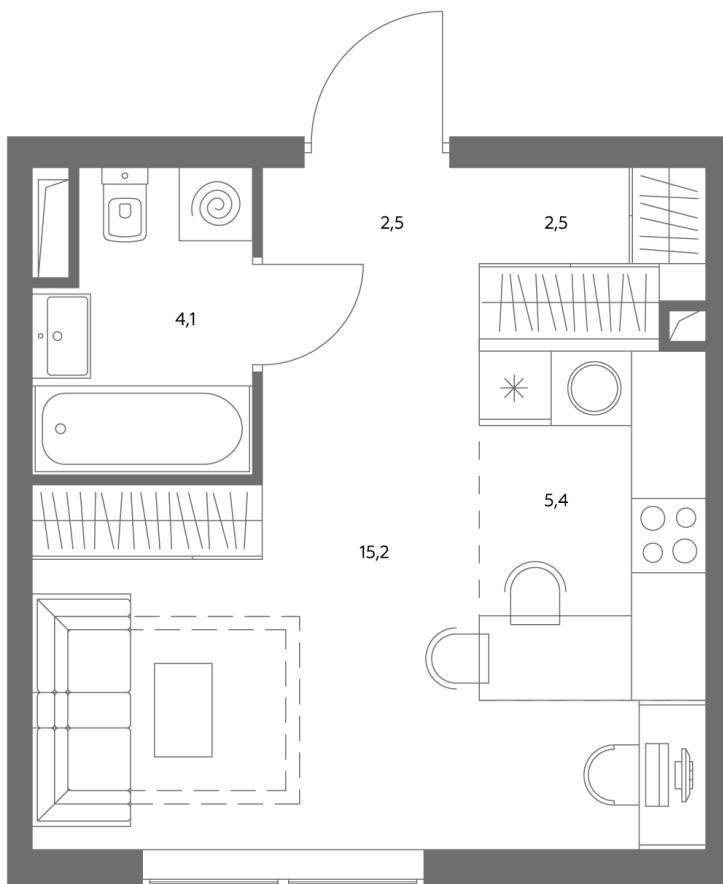

АДМИРАЛ

Шоссейная ул., д.4А,
вл. 2, 3

300 метров
до метро «Печатники» (БКЛ)

Площадь квартир — 29–99 м²

Квартира № 737

смотреть видео
о проекте

Корпус	1.1
Этаж	35
Площадь, м ²	30
Комнат	0
Потолки, м	2,95
Лоджия	нет
Ввод в эксплуатацию	III кв. 2028

Особенности

Вид во двор

Окна на 1 сторону

Тип планировки: Линейная

Стоимость без отделки

~~21 224 200 Р~~

19 108 780 Р

Стоимость за 1 м² 705 140 Р