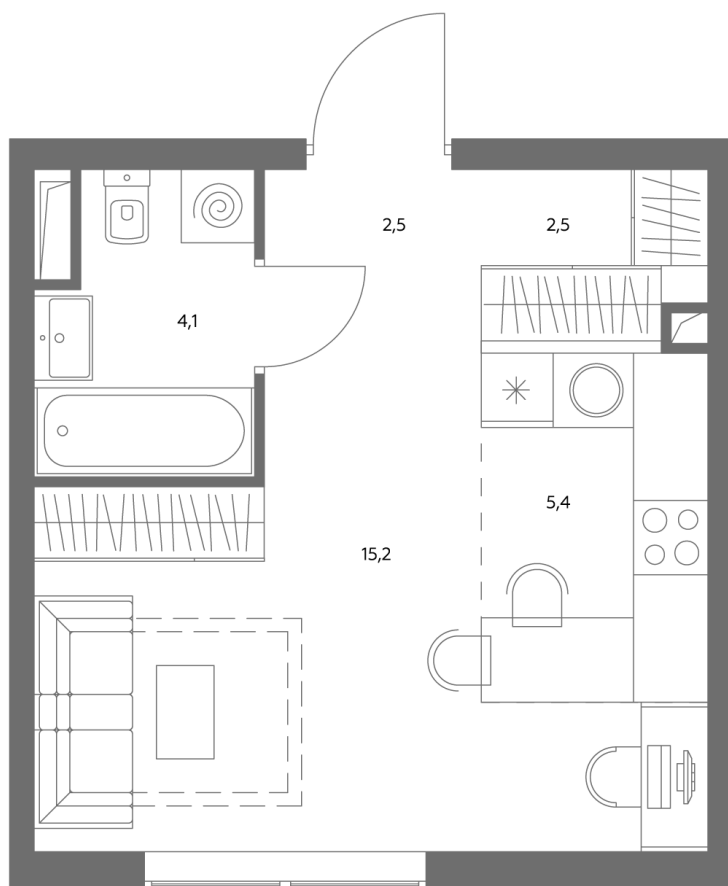

Квартира № 737

Корпус	1.1
Этаж	35
Площадь, м ²	30
Комнат	0
Потолки, м	2,95
Лоджия	нет
Ввод в эксплуатацию	IV кв. 2028

Особенности

Вид во двор

Окна на 1 сторону

Тип планировки: Линейная

Стоимость без отделки