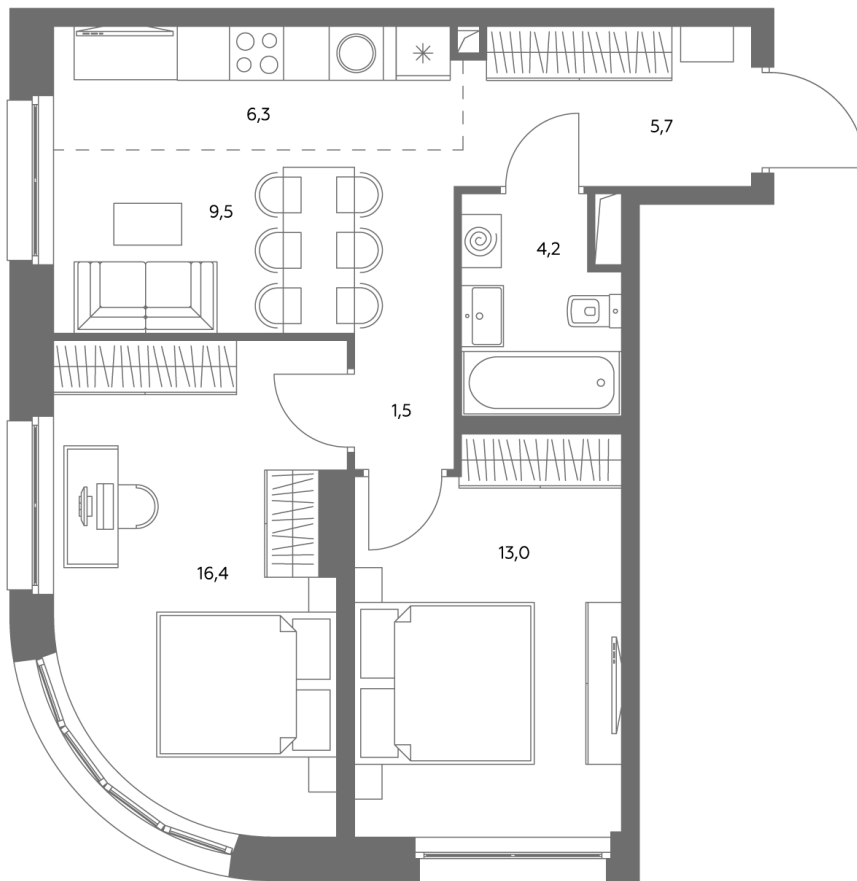

АДМИРАЛ

Шоссейная ул., д.4А,
вл. 2, 3

300 метров
до метро «Печатники» (БКЛ)

Площадь квартир — 29-99 м²

Квартира № 740

смотреть видео
о проекте

Корпус	1.1
Этаж	35
Площадь, м ²	57
Комнат	3
Потолки, м	2,95
Лоджия	нет
Ввод в эксплуатацию	III кв. 2028

Особенности

Окна на 2 стороны

Тип планировки: Угловая

Стоимость без отделки

30 835 750 Р

27 759 175 Р

Стоимость за 1 м² **539 750 Р**

* Только при 100% оплате и ипотеке без субсидирования