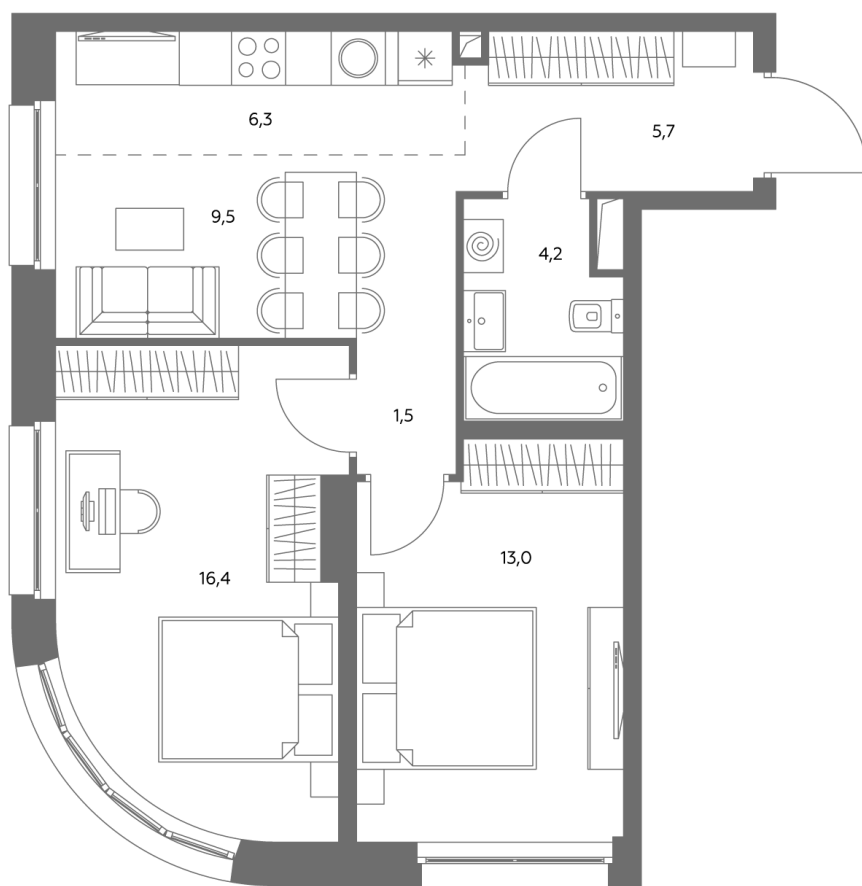

АДМИРАЛ

Шоссейная ул., д.4А,
вл. 2, 3

300 метров
до метро «Печатники» (БКЛ)

Площадь квартир — 29–99 м²

Квартира № 740

Корпус	1.1
Этаж	35
Площадь, м ²	57
Комнат	3
Потолки, м	2,95
Лоджия	нет
Ввод в эксплуатацию	IV кв. 2028

Особенности

Окна на 2 стороны

Тип планировки: Угловая

Стоимость без отделки

36 968 380 ₽

31 433 623 ₽

Стоимость за 1 м² 647 340 ₽

* Только при 100% оплате и ипотеке без субсидирования. Акция действует до 30.06.26