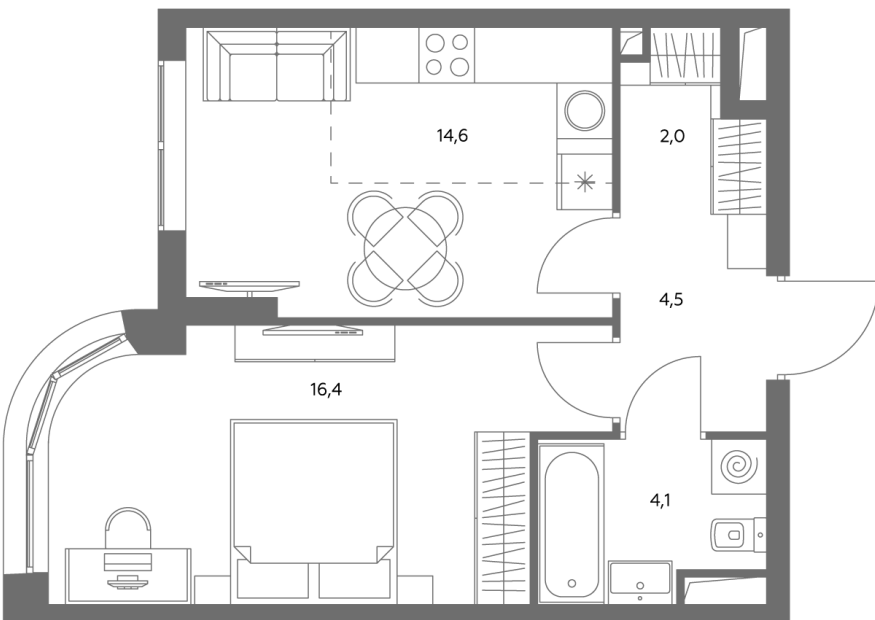

Квартира № 741

Корпус	1.1
Этаж	35
Площадь, м²	41,8
Комнат	2
Потолки, м	2,95
Лоджия	нет
Ввод в эксплуатацию	IV кв. 2028

Особенности

Окна на 1 сторону

Тип планировки: Линейная

Стоимость без отделки

~~28 781 166 Р~~

24 474 491 Р

Стоимость за 1 м² 686 870 Р

* Только при 100% оплате и ипотеке без субсидирования. Акция действует до 30.06.26

Жилой комплекс «Адмирал» в Южном порту — это три жилых квартала бизнес-класса для тех, кто стоит у руля своей жизни. «Адмирал» находится в 5 минутах пешком от метро «Печатники» в динамично развивающемся и одном из самых перспективных районов будущего — «Сити-2». На территории комплекса есть всё для комфортной жизни: жилые кварталы, собственные школа, детский сад и бизнес-центр. Внутренняя часть ЖК «Адмирал» - это уникальное досуговое пространство площадью 5 000 м² в концепции «двор без машин».