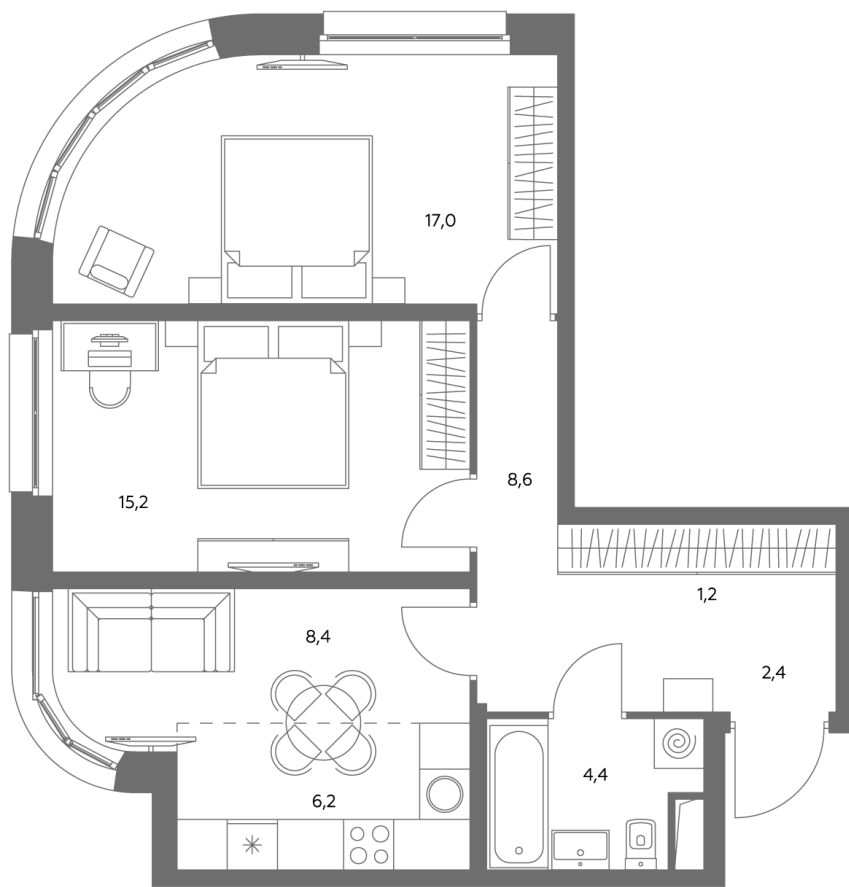

АДМИРАЛ

Шоссейная ул., д.4А,
вл. 2, 3

300 метров
до метро «Печатники» (БКЛ)

Площадь квартир — 29–99 м²

Квартира № 742

Корпус	1.1
Этаж	35
Площадь, м ²	63,4
Комнат	3
Потолки, м	2,95
Лоджия	нет
Ввод в эксплуатацию	IV кв. 2028

Особенности

Окна на 2 стороны

Тип планировки: Угловая

Стоимость без отделки

~~34 359 890 Р~~

29 216 407 Р

Стоимость за 1 м² 540 850 Р

* Только при 100% оплате и ипотеке без субсидирования. Акция действует до 30.06.26