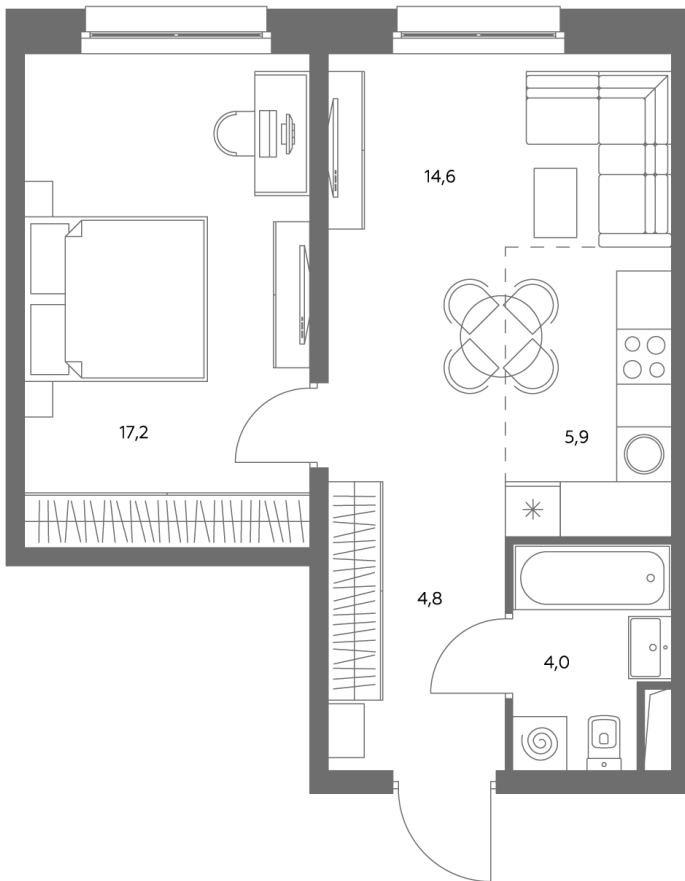

АДМИРАЛ

Шоссейная ул., д.4А,
вл. 2, 3

300 метров
до метро «Печатники» (БКЛ)

Площадь квартир — 29-99 м²

Квартира № 743

смотреть видео
о проекте

Корпус	1.1
Этаж	35
Площадь, м ²	47,3
Комнат	2
Потолки, м	2,95
Лоджия	нет
Ввод в эксплуатацию	III кв. 2028

Особенности

Окна на 1 сторону

Тип планировки: Линейная

Стоимость без отделки

~~26 043 376 Р~~

23 446 038 Р

Стоимость за 1 м² 549 120 Р

* Только при 100% оплате и ипотеке без субсидирования