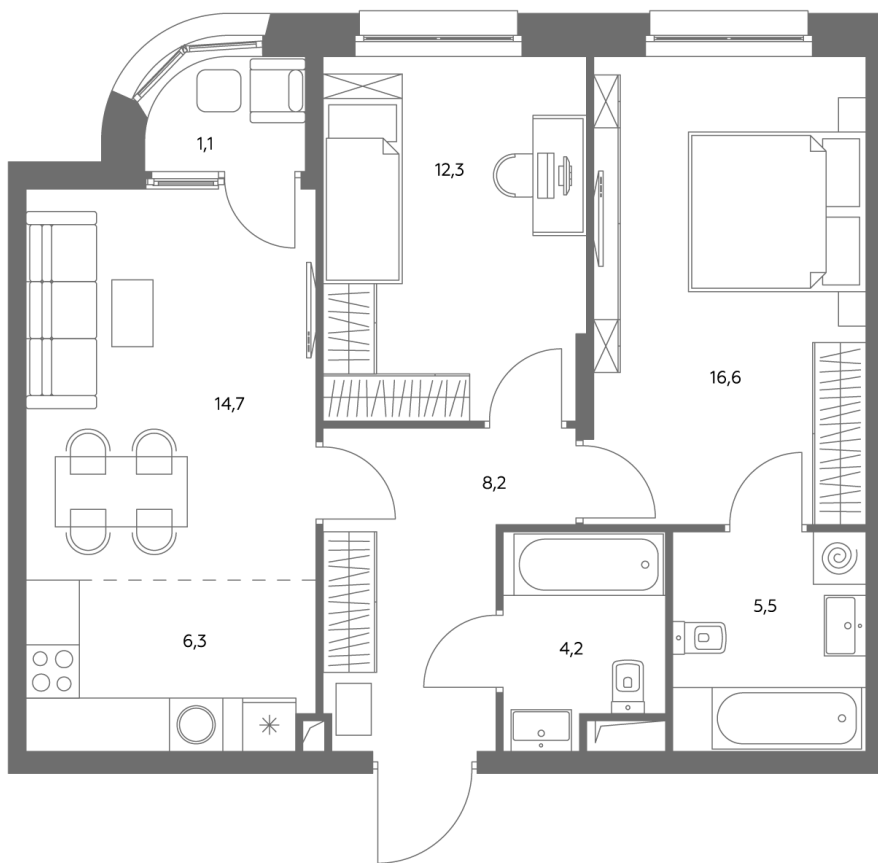

АДМИРАЛ

Шоссейная ул., д.4А,
вл. 2, 3

300 метров
до метро «Печатники» (БКЛ)

Площадь квартир — 29-99 м²

Квартира № 745

смотреть видео
о проекте

Корпус	1.1
Этаж	35
Площадь, м²	69,3
Комнат	3
Потолки, м	2,95
Лоджия	да
Ввод в эксплуатацию	III кв. 2028

Особенности

Окна на 1 сторону

Тип планировки: Линейная

Стоимость без отделки

~~34 986 112 ₺~~

31 494 501 ₺

Стоимость за 1 м² 503 840 ₺

* Только при 100% оплате и ипотеке без субсидирования