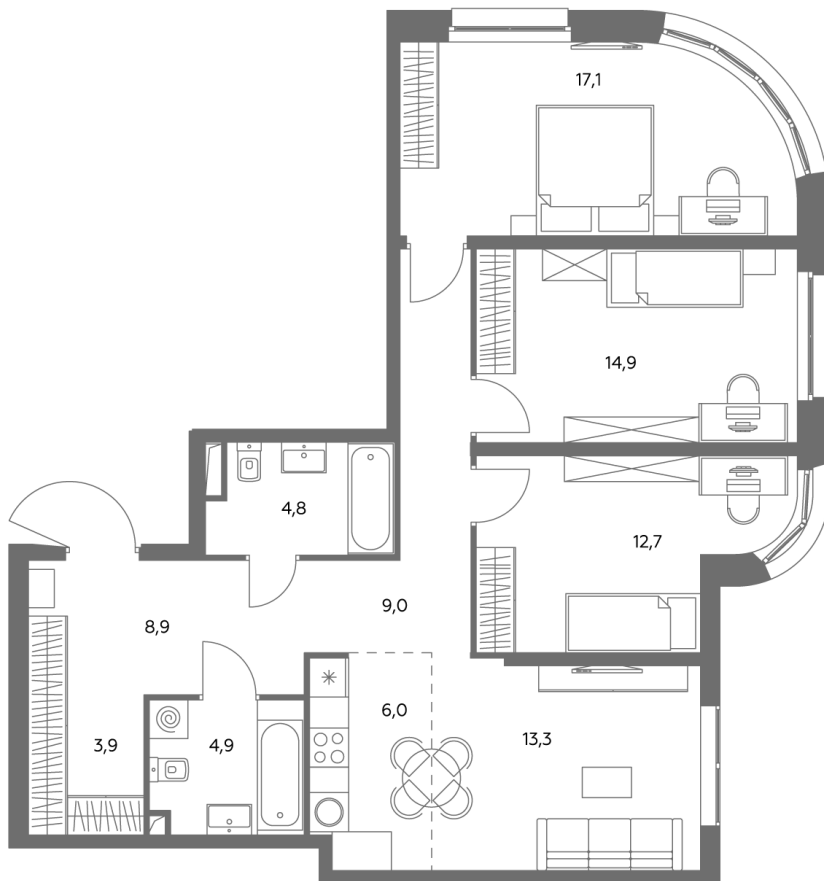

АДМИРАЛ

Шоссейная ул., д.4А,
вл. 2, 3

300 метров
до метро «Печатники» (БКЛ)

Площадь квартир — 29-99 м²

Квартира № 747

смотреть видео
о проекте

Корпус	1.1
Этаж	35
Площадь, м ²	96,5
Комнат	4
Потолки, м	2,95
Лоджия	нет
Ввод в эксплуатацию	III кв. 2028

Особенности

Окна на 2 стороны

Тип планировки: Угловая

Стоимость без отделки

~~47 187 090 Р~~

42 475 381 Р

Стоимость за 1 м² 488 260 Р

* Только при 100% оплате и ипотеке без субсидирования