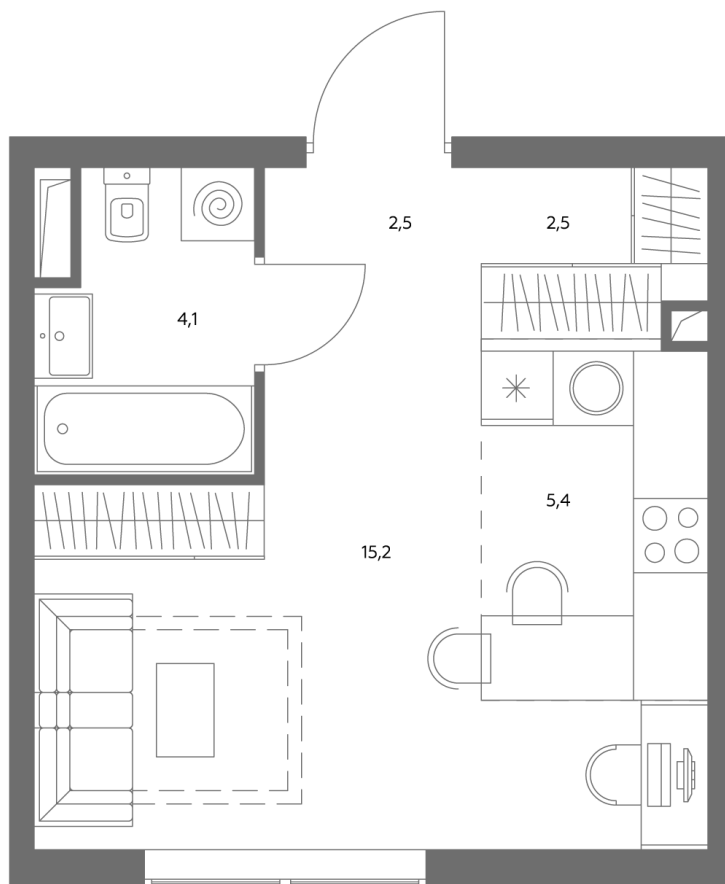

АДМИРАЛ

Шоссейная ул., д.4А,
вл. 2, 3

300 метров
до метро «Печатники» (БКЛ)

Площадь квартир — 29–99 м²

Квартира № 751

смотреть видео
о проекте

Корпус	1.1
Этаж	36
Площадь, м ²	30
Комнат	0
Потолки, м	2,95
Лоджия	нет
Ввод в эксплуатацию	III кв. 2028

Особенности

Вид во двор

Окна на 1 сторону

Тип планировки: Линейная

Стоимость без отделки

~~21 251 200 Р~~

19 133 080 Р

Стоимость за 1 м² 706 040 Р