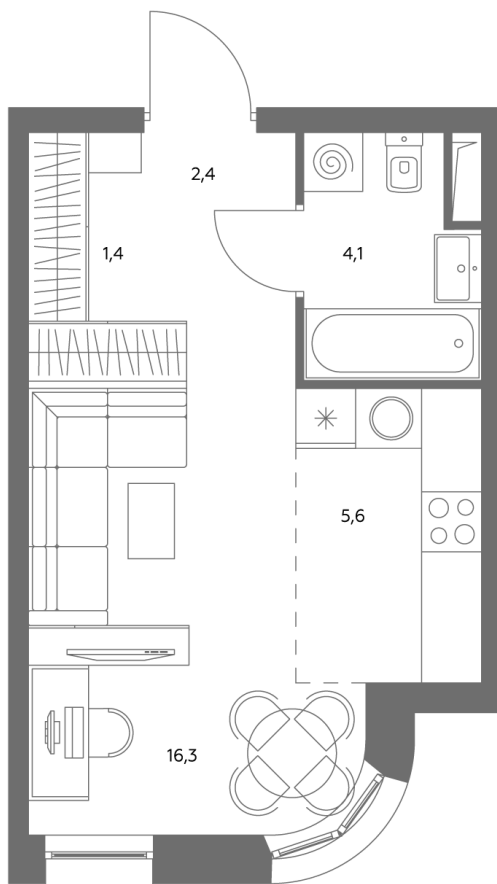

АДМИРАЛ

Шосейная ул., д.4А,
вл. 2, 3

300 метров
до метро «Печатники» (БКЛ)

Площадь квартир — 29–99 м²

Квартира № 752

смотреть видео
о проекте

Корпус	1.1
Этаж	36
Площадь, м ²	30,2
Комнат	0
Потолки, м	2,95
Лоджия	нет
Ввод в эксплуатацию	III кв. 2028

Особенности

Вид во двор

Окна на 1 сторону

Тип планировки: Линейная

Стоимость без отделки

21 337 142 Р

19 210 428 Р

Стоимость за 1 м² 704 210 Р