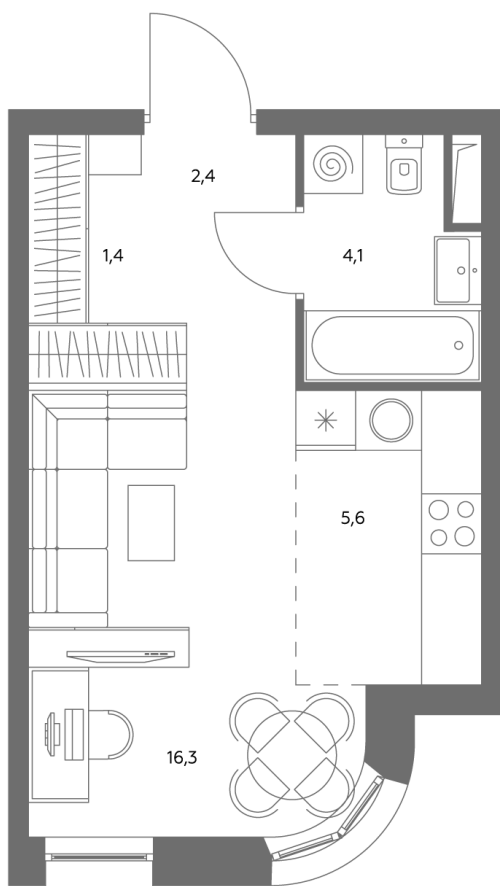

Квартира № 752

Корпус	1.1
Этаж	36
Площадь, м ²	30,2
Комнат	0
Потолки, м	2,95
Лоджия	нет
Ввод в эксплуатацию	IV кв. 2028

Особенности

Вид во двор

Окна на 1 сторону

Тип планировки: Линейная

Стоимость без отделки