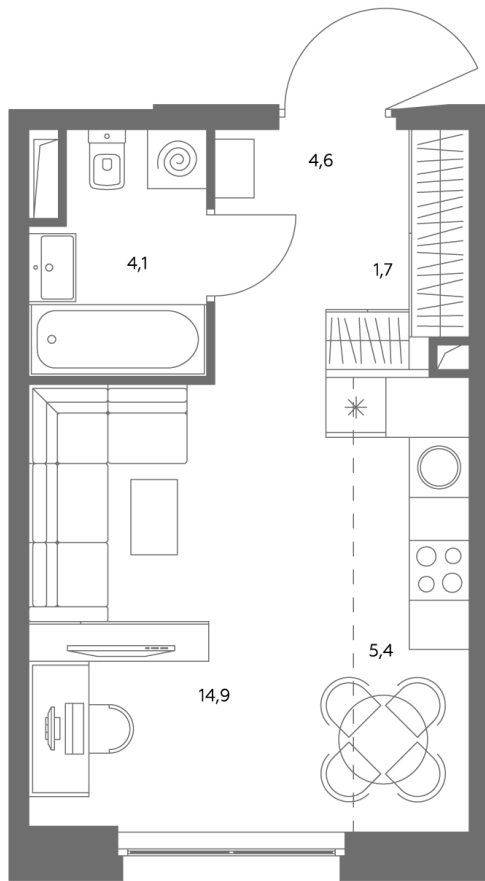

АДМИРАЛ

Шоссейная ул., д.4А,
вл. 2, 3

300 метров
до метро «Печатники» (БКЛ)

Площадь квартир — 29–99 м²

Квартира № 753

смотреть видео
о проекте

Корпус	1.1
Этаж	36
Площадь, м ²	30,8
Комнат	0
Потолки, м	2,95
Лоджия	нет
Ввод в эксплуатацию	III кв. 2028

Особенности

Вид во двор

Окна на 1 сторону

Тип планировки: Линейная

Стоимость без отделки

~~21 590 884 Р~~

19 438 796 Р

Стоимость за 1 м² 698 730 Р