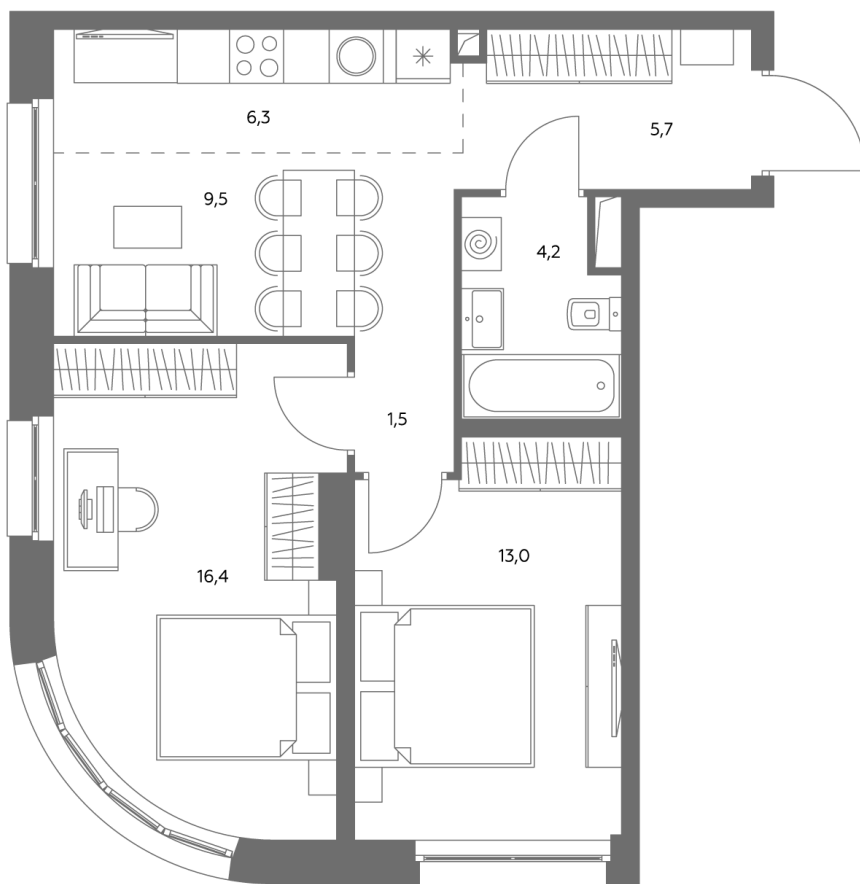

АДМИРАЛ

Шоссейная ул., д.4А,
вл. 2, 3

300 метров
до метро «Печатники» (БКЛ)

Площадь квартир — 29–99 м²

Квартира № 754

Корпус	1.1
Этаж	36
Площадь, м ²	57
Комнат	3
Потолки, м	2,95
Лоджия	нет
Ввод в эксплуатацию	IV кв. 2028

Особенности

Окна на 2 стороны

Тип планировки: Угловая

Стоимость без отделки

~~37 024 240 Р~~

31 481 104 Р

Стоимость за 1 м² 648 320 Р

* Только при 100% оплате и ипотеке без субсидирования. Акция действует до 30.06.26