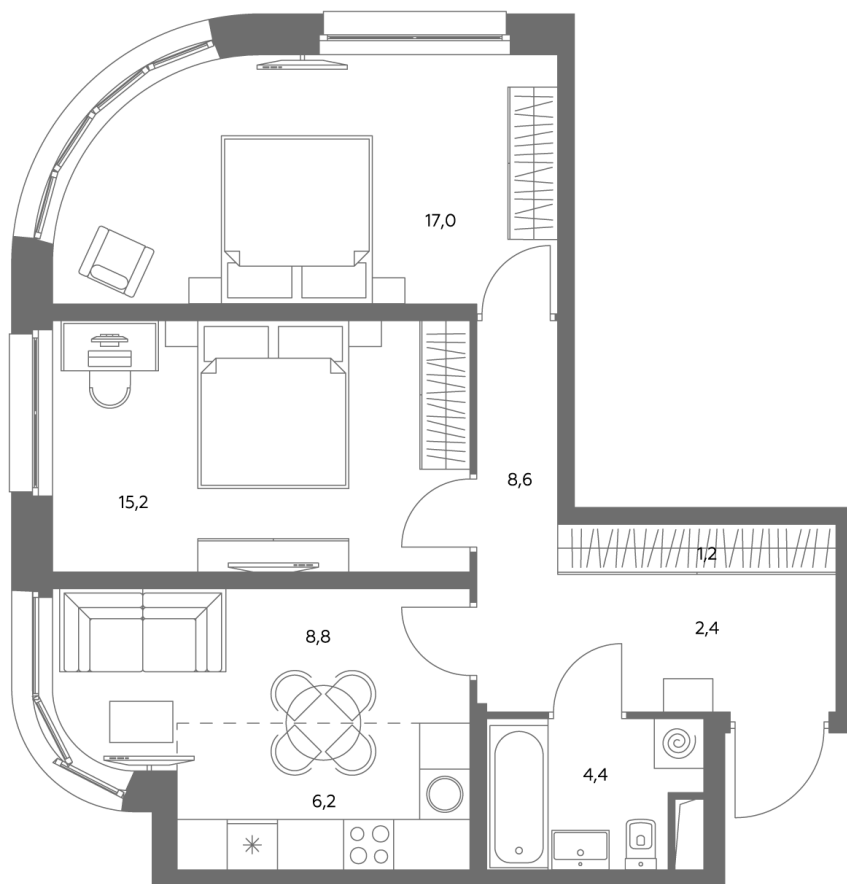

АДМИРАЛ

Шоссейная ул., д.4А,
вл. 2, 3

300 метров
до метро «Печатники» (БКЛ)

Площадь квартир — 29–99 м²

Квартира № 756

Корпус	1.1
Этаж	36
Площадь, м ²	63,7
Комнат	3
Потолки, м	2,95
Лоджия	нет
Ввод в эксплуатацию	IV кв. 2028

Особенности

Окна на 2 стороны

Тип планировки: Угловая

Стоимость без отделки

~~34 517 686 Р~~

29 350 533 Р

Стоимость за 1 м² 540 780 Р

* Только при 100% оплате и ипотеке без субсидирования. Акция действует до 30.06.26