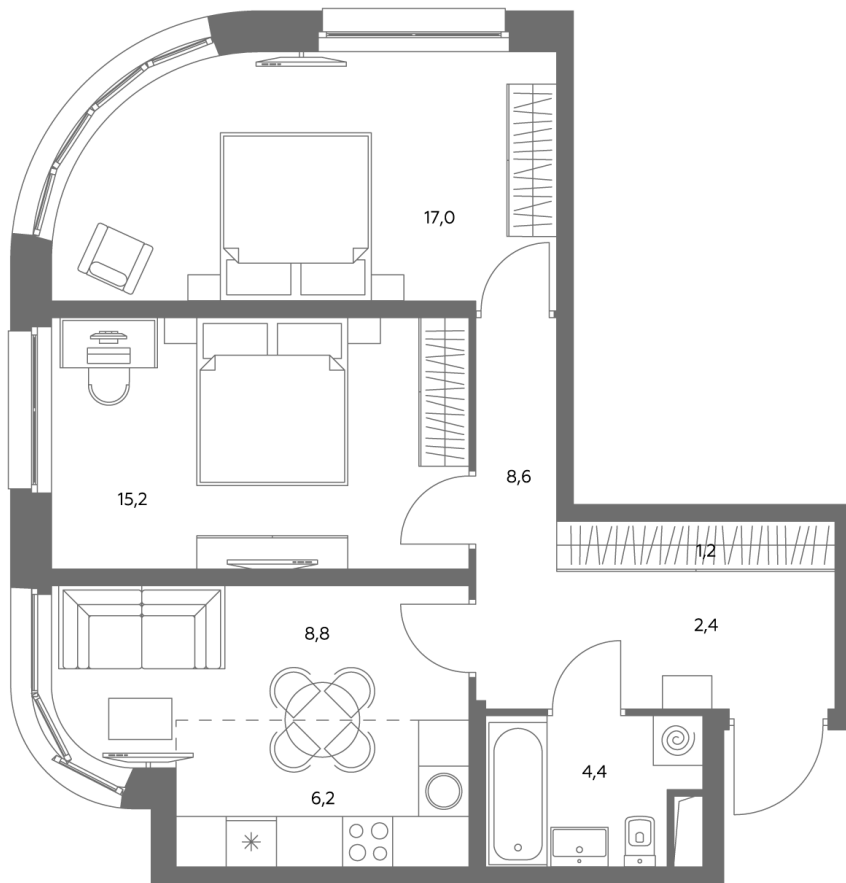

АДМИРАЛ

Шоссейная ул., д.4А,
вл. 2, 3

300 метров
до метро «Печатники» (БКЛ)

Площадь квартир — 29-99 м²

Квартира № 756

смотреть видео
о проекте

Корпус	1.1
Этаж	36
Площадь, м ²	63,7
Комнат	3
Потолки, м	2,95
Лоджия	нет
Ввод в эксплуатацию	III кв. 2028

Особенности

Окна на 2 стороны

Тип планировки: Угловая

Стоимость без отделки

~~32 605 412 Р~~

29 351 871 Р

Стоимость за 1 м² 510 760 Р

* Только при 100% оплате и ипотеке без субсидирования