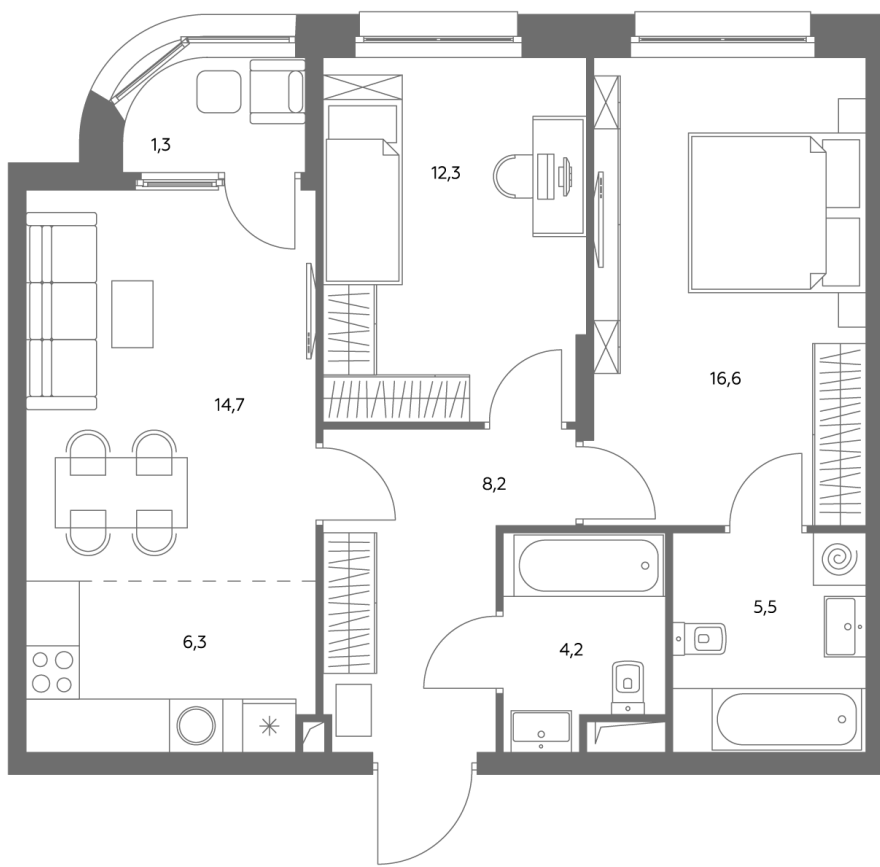

АДМИРАЛ

Шоссейная ул., д.4А,
вл. 2, 3

300 метров
до метро «Печатники» (БКЛ)

Площадь квартир — 29–99 м²

Квартира № 759

Корпус	1.1
Этаж	36
Площадь, м ²	69,5
Комнат	3
Потолки, м	2,95
Лоджия	да
Ввод в эксплуатацию	IV кв. 2028

Особенности

Окна на 1 сторону

Тип планировки: Линейная

Стоимость без отделки

~~37 445 710 Р~~

31 839 354 Р

Стоимость за 1 м² 537 780 Р

* Только при 100% оплате и ипотеке без субсидирования. Акция действует до 30.06.26