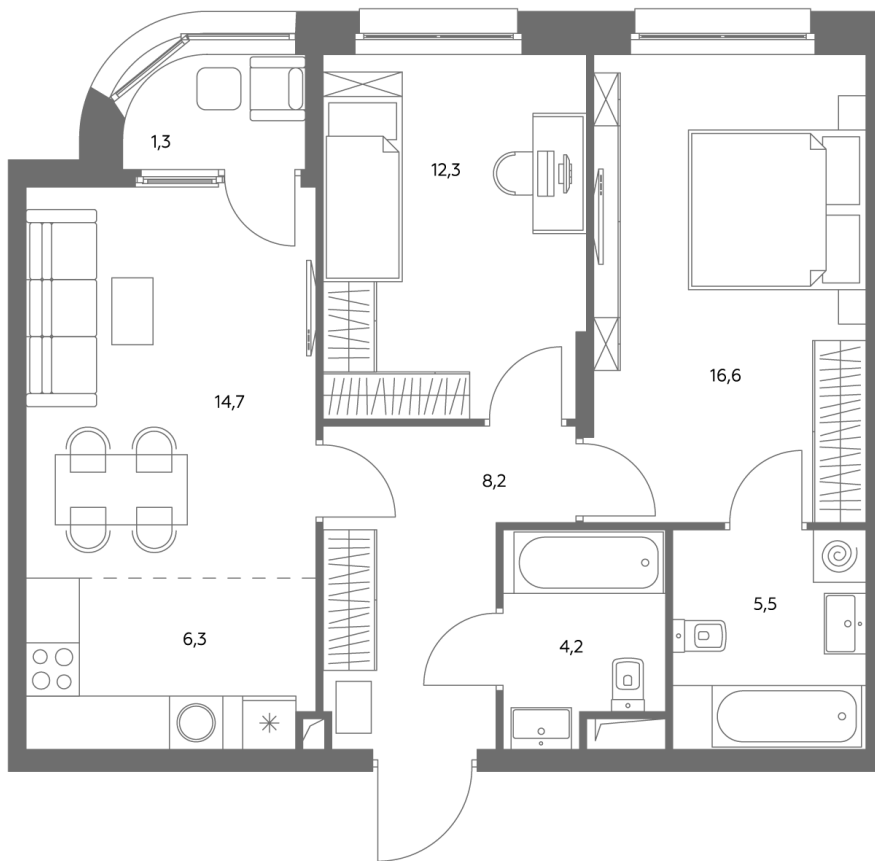

АДМИРАЛ

Шосейная ул., д.4А,
вл. 2, 3

300 метров
до метро «Печатники» (БКЛ)

Площадь квартир — 29-99 м²

Квартира № 759

смотреть видео
о проекте

Корпус	1.1
Этаж	36
Площадь, м ²	69,5
Комнат	3
Потолки, м	2,95
Лоджия	да
Ввод в эксплуатацию	III кв. 2028

Особенности

Окна на 1 сторону

Тип планировки: Линейная

Стоимость без отделки

~~35 097 305 Р~~

31 594 575 Р

Стоимость за 1 м² 503 990 Р

* Только при 100% оплате и ипотеке без субсидирования