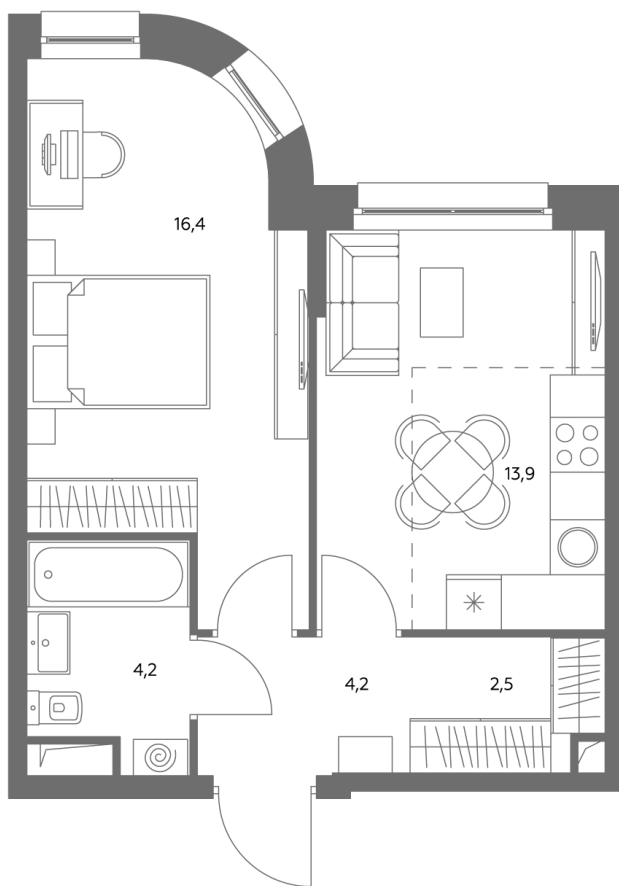

АДМИРАЛ

Шоссейная ул., д.4А,
вл. 2, 3

300 метров
до метро «Печатники» (БКЛ)

Площадь квартир — 29-99 м²

Квартира № 760

смотреть видео
о проекте

Корпус	1.1
Этаж	36
Площадь, м²	40,5
Комнат	2
Потолки, м	2,95
Лоджия	нет
Ввод в эксплуатацию	III кв. 2028

Особенности

Окна на 1 сторону

Тип планировки: Линейная

Стоимость без отделки

~~23 711 470 Р~~

21 347 323 Р

Стоимость за 1 м² 583 740 Р

* Только при 100% оплате и ипотеке без субсидирования