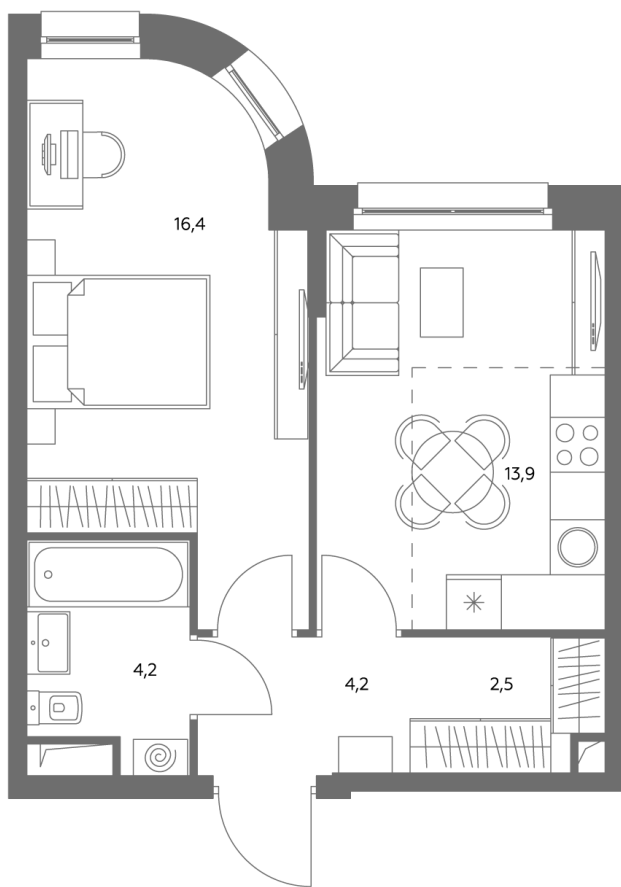

АДМИРАЛ

Шоссейная ул., д.4А,
вл. 2, 3

300 метров
до метро «Печатники» (БКЛ)

Площадь квартир — 29–99 м²

Квартира № 760

Корпус	1.1
Этаж	36
Площадь, м ²	40,5
Комнат	2
Потолки, м	2,95
Лоджия	нет
Ввод в эксплуатацию	IV кв. 2028

Особенности

Окна на 1 сторону

Тип планировки: Линейная

Стоимость без отделки

~~25 693 135 Р~~

21 849 665 Р

Стоимость за 1 м² 632 670 Р

* Только при 100% оплате и ипотеке без субсидирования. Акция действует до 30.06.26