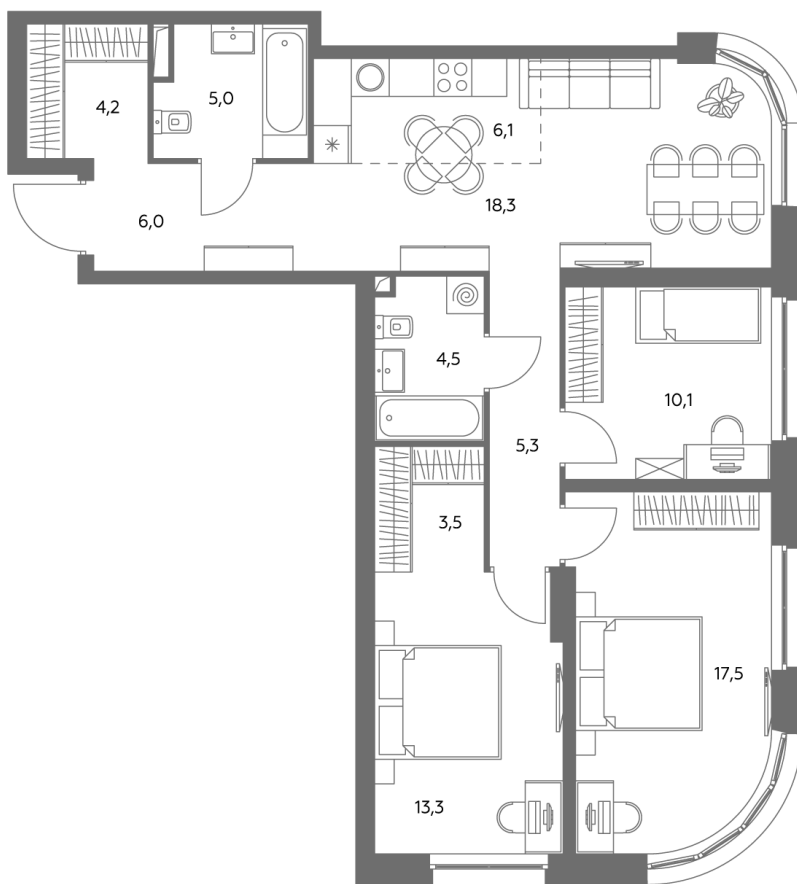

АДМИРАЛ

Шоссейная ул., д.4А,
вл. 2, 3

300 метров
до метро «Печатники» (БКЛ)

Площадь квартир — 29-99 м²

Квартира № 762

смотреть видео
о проекте

Корпус	1.1
Этаж	37
Площадь, м ²	94,3
Комнат	4
Потолки, м	2,95
Лоджия	нет
Ввод в эксплуатацию	III кв. 2028

Особенности

Окна на 2 стороны

Тип планировки: Угловая

Стоимость без отделки

46 529 724 Р

41 883 752 Р

Стоимость за 1 м² 492 680 Р

* Только при 100% оплате и ипотеке без субсидирования