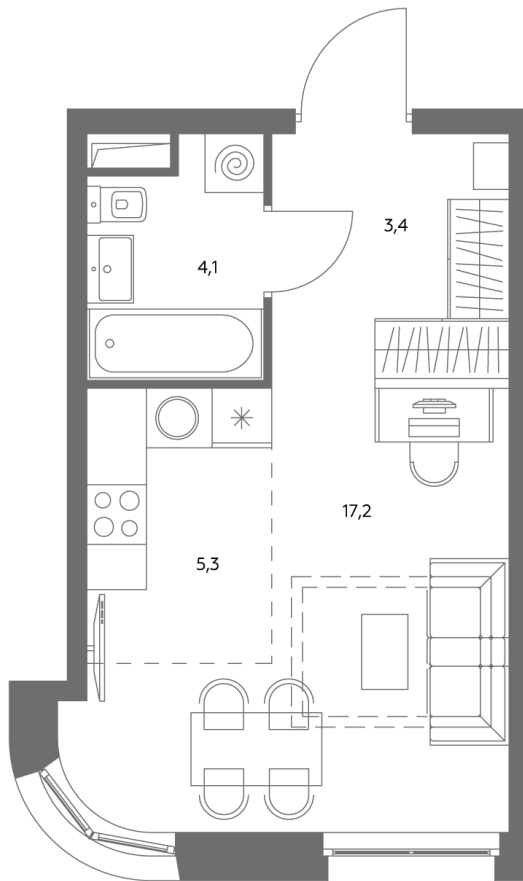

АДМИРАЛ

Шоссейная ул., д.4А,
вл. 2, 3

300 метров
до метро «Печатники» (БКЛ)

Площадь квартир — 29–99 м²

Квартира № 764

смотреть видео
о проекте

Корпус	1.1
Этаж	37
Площадь, м ²	30,3
Комнат	0
Потолки, м	2,95
Лоджия	нет
Ввод в эксплуатацию	III кв. 2028

Особенности

Вид во двор

Окна на 1 сторону

Тип планировки: Линейная

Стоимость без отделки

~~21 550 276 Р~~

19 402 248 Р

Стоимость за 1 м² 708 920 Р