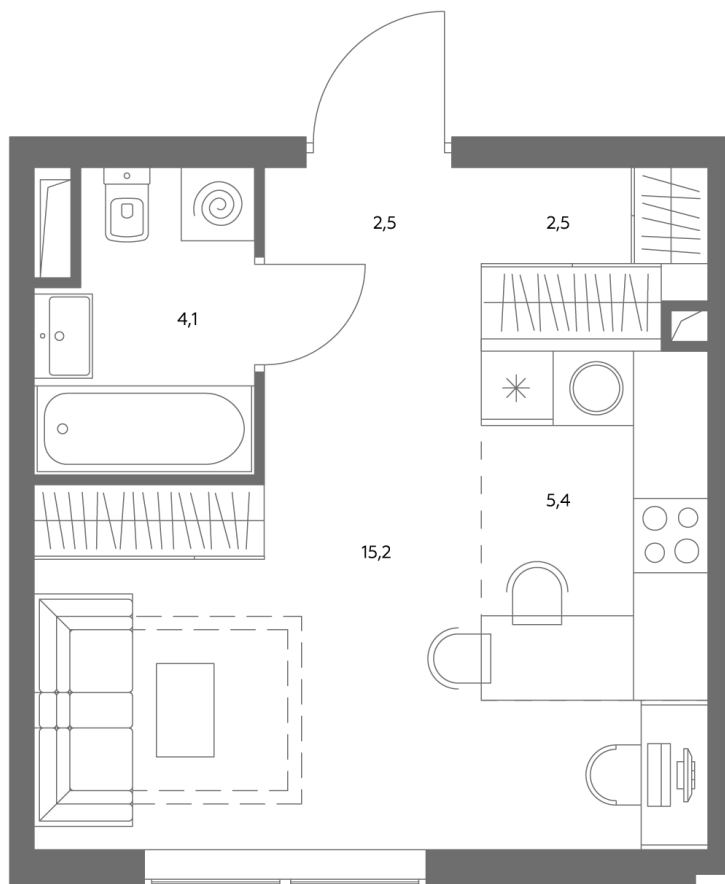

АДМИРАЛ

Шоссейная ул., д.4А,
вл. 2, 3

300 метров
до метро «Печатники» (БКЛ)

Площадь квартир — 29-99 м²

Квартира № 766

смотреть видео
о проекте

Корпус	1.1
Этаж	37
Площадь, м ²	29,9
Комнат	0
Потолки, м	2,95
Лоджия	нет
Ввод в эксплуатацию	III кв. 2028

Особенности

Вид во двор

Окна на 1 сторону

Тип планировки: Линейная

Стоимость без отделки

~~21 187 473 Р~~

19 075 726 Р

Стоимость за 1 м² 706 270 Р