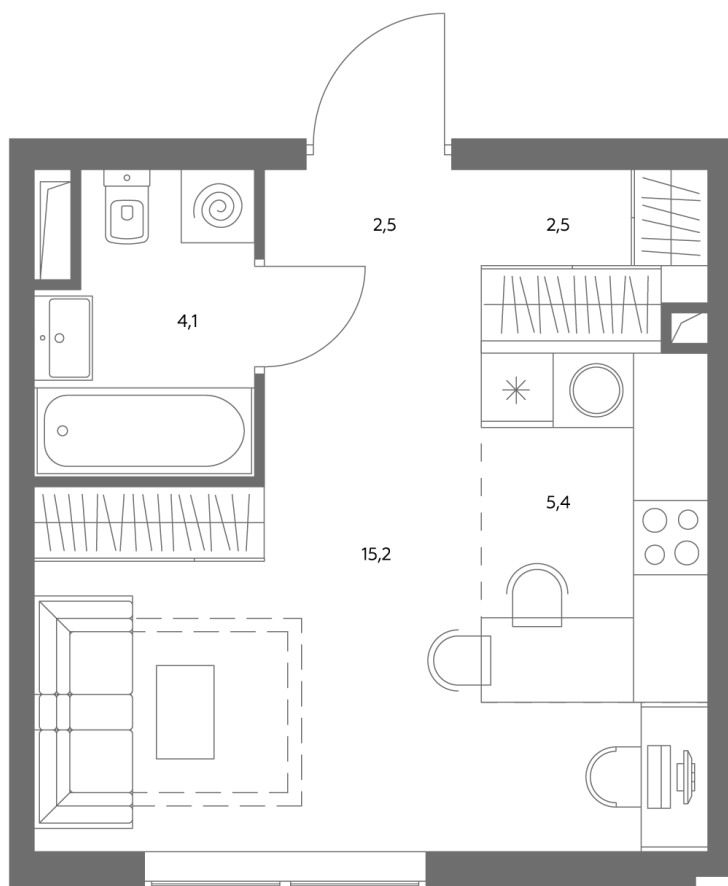

## Квартира № 766

Корпус	<b>1.1</b>
Этаж	<b>37</b>
Площадь, м <sup>2</sup>	<b>29,9</b>
Комнат	<b>0</b>
Потолки, м	<b>2,95</b>
Лоджия	<b>нет</b>
Ввод в эксплуатацию	<b>IV кв. 2028</b>

Особенности

**Вид во двор**

**Окна на 1 сторону**

**Тип планировки: Линейная**

Стоимость без отделки

~~21 187 473 ₽~~

**18 019 852 ₽**

Стоимость за 1 м<sup>2</sup> 706 270 ₽

\* Только при 100% оплате и ипотеке без субсидирования. Акция действует до 30.06.26