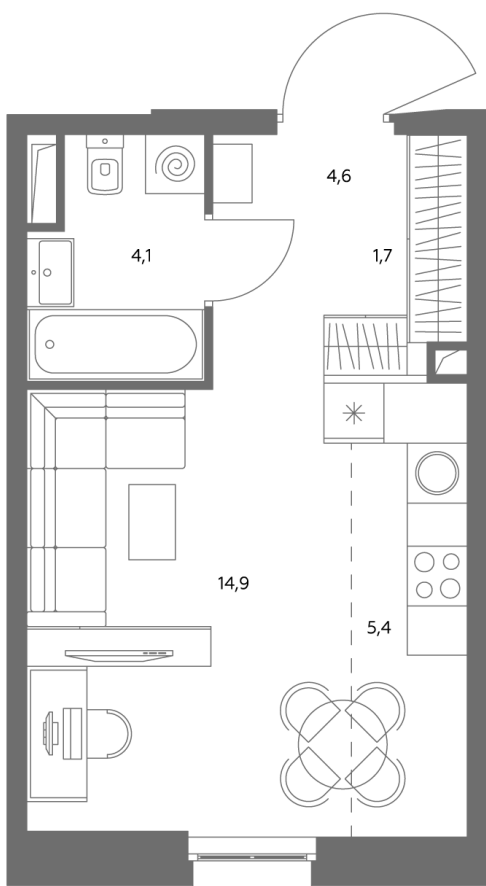

Квартира № 767

Корпус	1.1
Этаж	37
Площадь, м ²	30,8
Комнат	0
Потолки, м	2,95
Лоджия	нет
Ввод в эксплуатацию	IV кв. 2028

Особенности

Вид во двор

Окна на 1 сторону

Тип планировки: Линейная

Стоимость без отделки