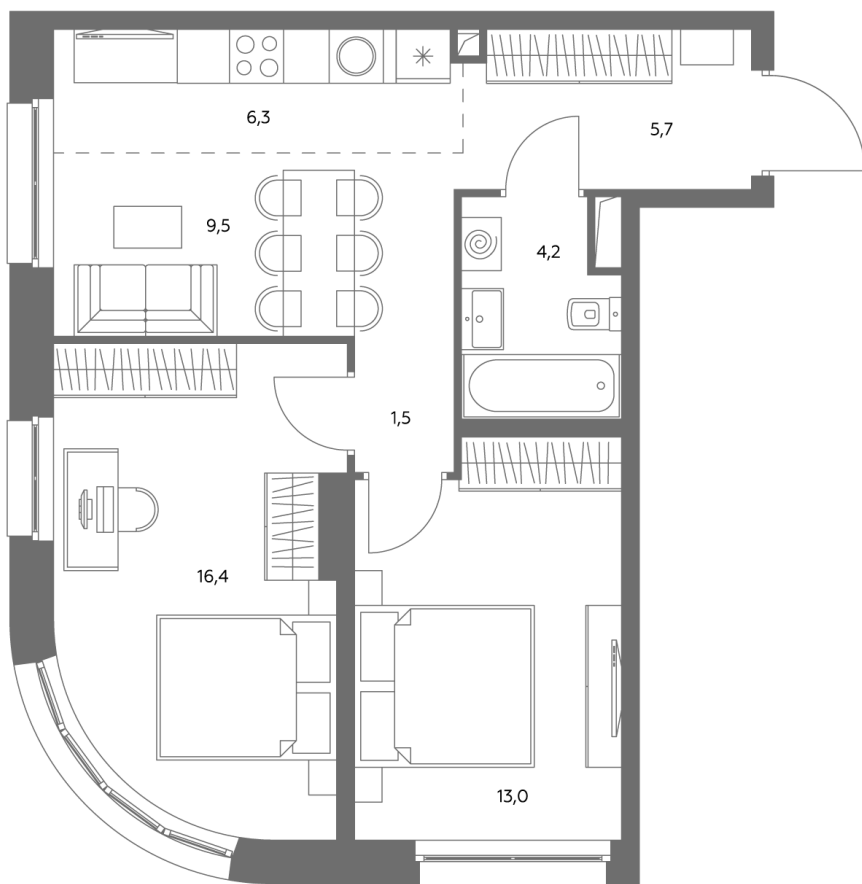

Квартира № 768

Корпус	1.1
Этаж	37
Площадь, м ²	57
Комнат	3
Потолки, м	2,95
Лоджия	нет
Ввод в эксплуатацию	IV кв. 2028

Особенности

Окна на 2 стороны

Тип планировки: Угловая

Стоимость без отделки

~~37 080 100 ₽~~