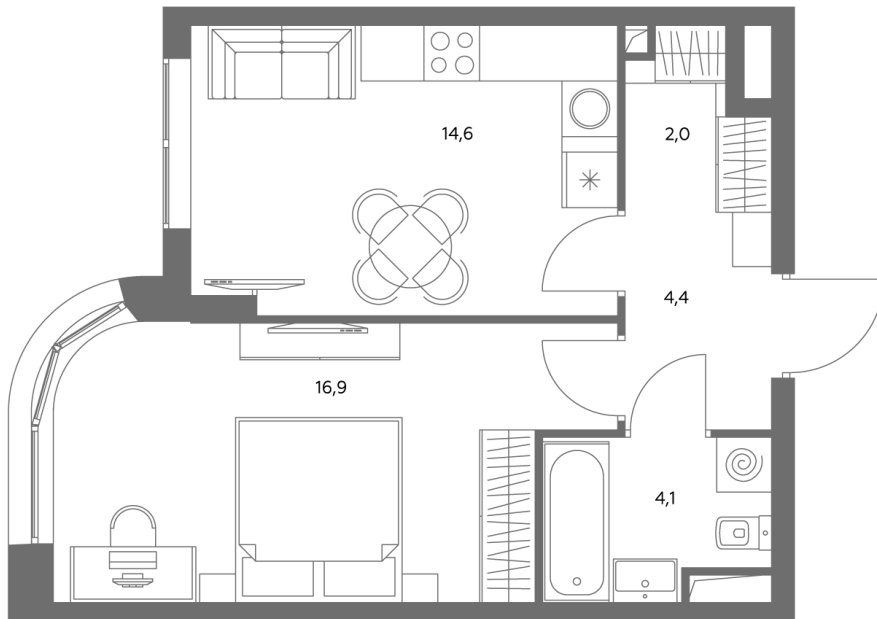

АДМИРАЛ

Шосейная ул., д.4А,
вл. 2, 3

300 метров
до метро «Печатники» (БКЛ)

Площадь квартир — 29-99 м²

Квартира № 769

смотреть видео
о проекте

Корпус	1.1
Этаж	37
Площадь, м²	42,3
Комнат	2
Потолки, м	2,95
Лоджия	нет
Ввод в эксплуатацию	III кв. 2028

Особенности

Окна на 1 сторону

Тип планировки: Линейная

Стоимость без отделки

~~23 351 497 Р~~

21 023 347 Р

Стоимость за 1 м² 550 390 Р

* Только при 100% оплате и ипотеке без субсидирования

Жилой комплекс «Адмирал» в Южном порту — это три жилых квартала бизнес-класса для тех, кто стоит у руля своей жизни. «Адмирал» находится в 5 минутах пешком от метро «Печатники» в динамично развивающемся и одном из самых перспективных районов будущего — «Сити-2». На территории комплекса есть всё для комфортной жизни: жилые кварталы, собственные школа, детский сад и бизнес-центр. Внутренняя часть ЖК «Адмирал» - это уникальное досуговое пространство площадью 5 000 м² в концепции «двор без машин».

Проектируемый проезд

Улица Гурьянова

ул. Шосейная