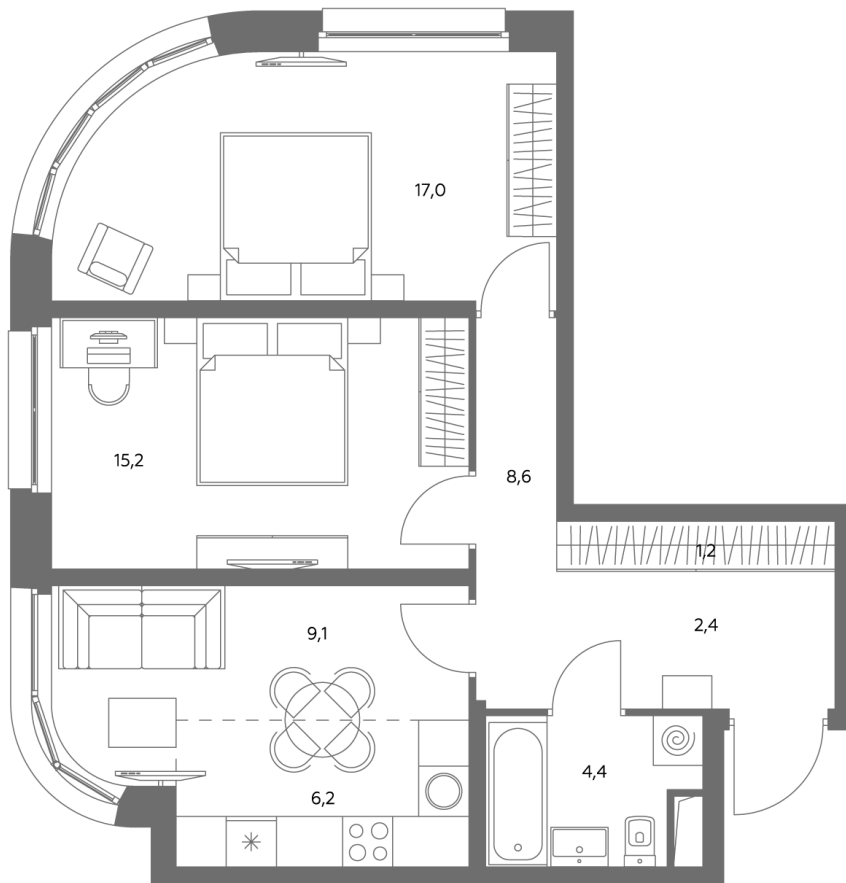

АДМИРАЛ

Шоссейная ул., д.4А,
вл. 2, 3

300 метров
до метро «Печатники» (БКЛ)

Площадь квартир — 29-99 м²

Квартира № 770

смотреть видео
о проекте

Корпус	1.1
Этаж	37
Площадь, м ²	64,1
Комнат	3
Потолки, м	2,95
Лоджия	нет
Ввод в эксплуатацию	III кв. 2028

Особенности

Окна на 2 стороны

Тип планировки: Угловая

Стоимость без отделки

32 771 256 ₪

29 501 130 ₪

Стоимость за 1 м² 510 160 ₪

* Только при 100% оплате и ипотеке без субсидирования