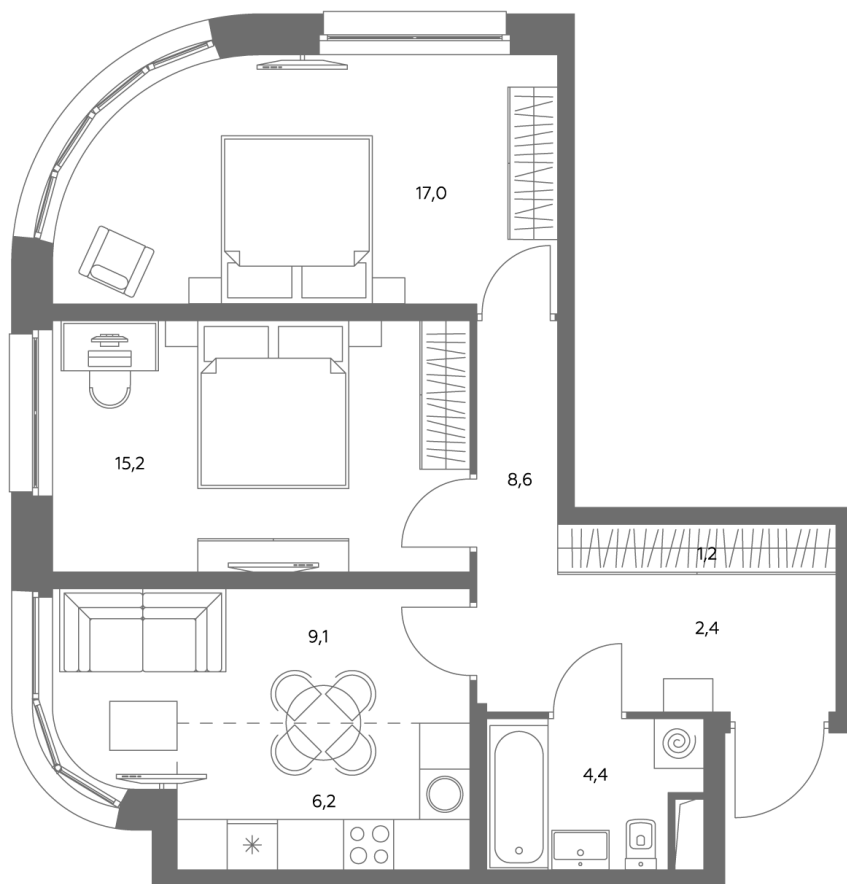

АДМИРАЛ

Шоссейная ул., д.4А,
вл. 2, 3

300 метров
до метро «Печатники» (БКЛ)

Площадь квартир — 29–99 м²

Квартира № 770

Корпус	1.1
Этаж	37
Площадь, м ²	64,1
Комнат	3
Потолки, м	2,95
Лоджия	нет
Ввод в эксплуатацию	IV кв. 2028

Особенности

Окна на 2 стороны

Тип планировки: Угловая

Стоимость без отделки

~~34 709 640 Р~~

29 513 694 Р

Стоимость за 1 м² 540 400 Р

* Только при 100% оплате и ипотеке без субсидирования. Акция действует до 30.06.26