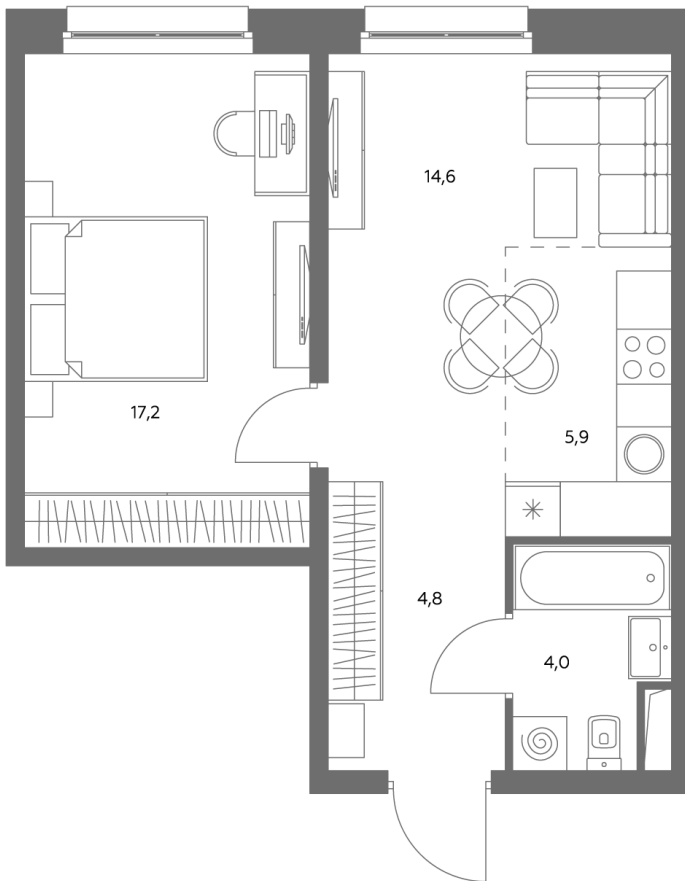

АДМИРАЛ

Шоссейная ул., д.4А,
вл. 2, 3

300 метров
до метро «Печатники» (БКЛ)

Площадь квартир — 29-99 м²

Квартира № 771

смотреть видео
о проекте

Корпус	1.1
Этаж	37
Площадь, м ²	47,3
Комнат	2
Потолки, м	2,95
Лоджия	нет
Ввод в эксплуатацию	III кв. 2028

Особенности

Окна на 1 сторону

Тип планировки: Линейная

Стоимость без отделки

~~26 121 894 Р~~

23 516 705 Р

Стоимость за 1 м² 550 780 Р

* Только при 100% оплате и ипотеке без субсидирования