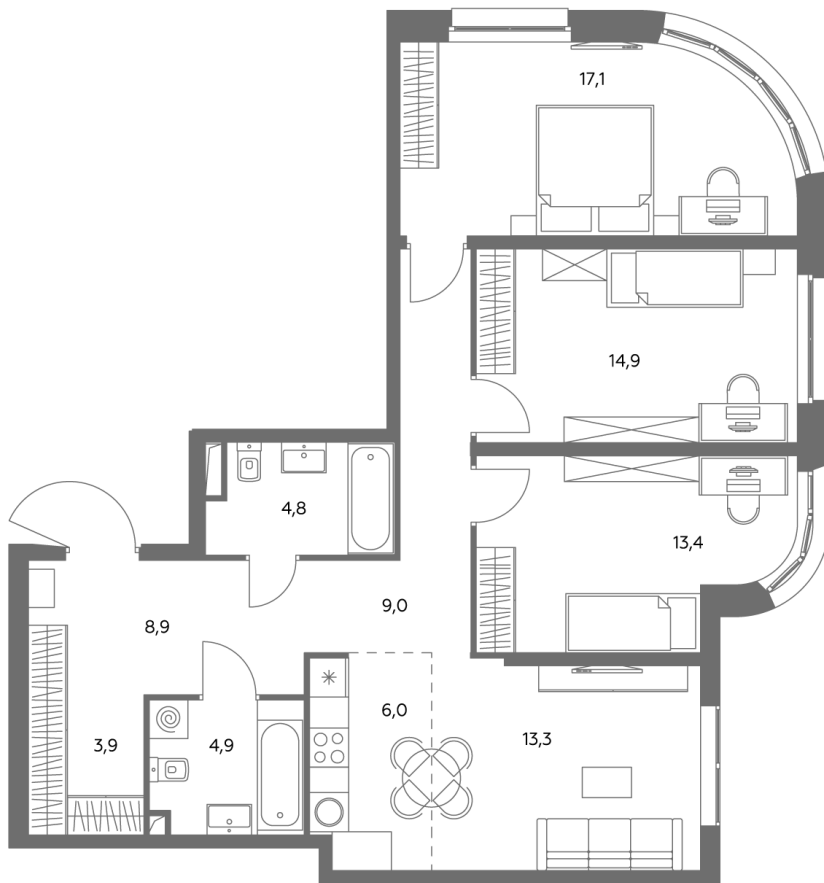

АДМИРАЛ

Шоссейная ул., д.4А,
вл. 2, 3

300 метров
до метро «Печатники» (БКЛ)

Площадь квартир — 29-99 м²

Квартира № 775

смотреть видео
о проекте

Корпус	1.1
Этаж	37
Площадь, м ²	97,2
Комнат	4
Потолки, м	2,95
Лоджия	нет
Ввод в эксплуатацию	III кв. 2028

Особенности

Окна на 2 стороны

Тип планировки: Угловая

Стоимость без отделки

~~47 542 480 Р~~

42 795 232 Р

Стоимость за 1 м² 488 400 Р

* Только при 100% оплате и ипотеке без субсидирования