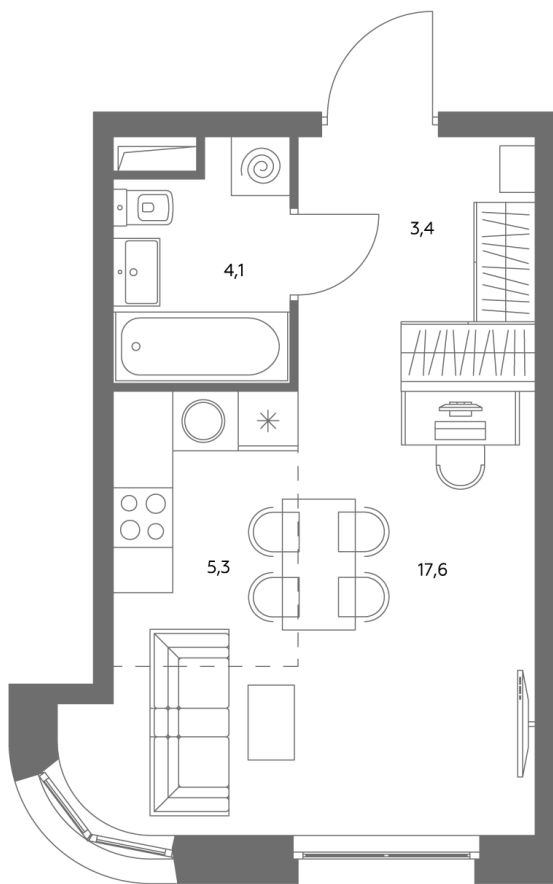

Квартира № 778

Корпус	1.1
Этаж	38
Площадь, м ²	30,7
Комнат	0
Потолки, м	2,95
Лоджия	нет
Ввод в эксплуатацию	IV кв. 2028

Особенности

Вид во двор

Окна на 1 сторону

Тип планировки: Линейная

Стоимость без отделки