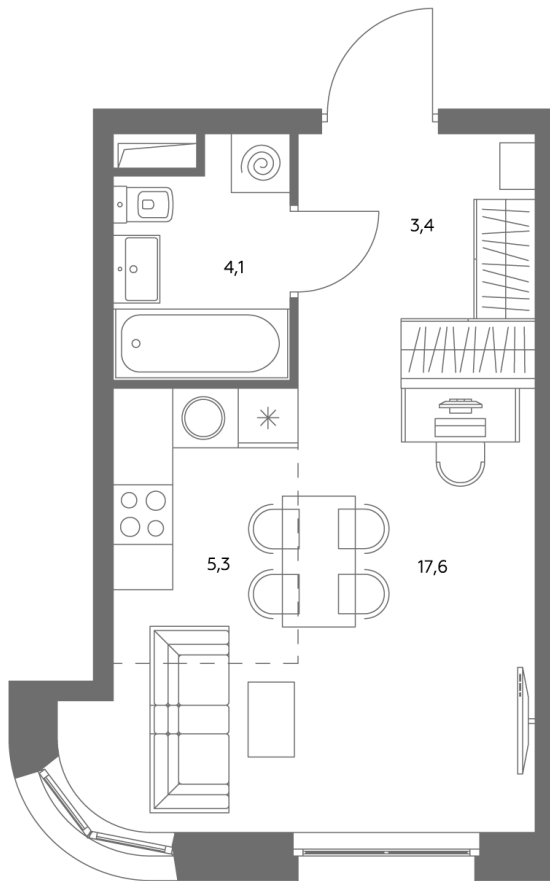

АДМИРАЛ

Шосейная ул., д.4А,
вл. 2, 3

300 метров
до метро «Печатники» (БКЛ)

Площадь квартир — 29–99 м²

Квартира № 778

смотреть видео
о проекте

Корпус	1.1
Этаж	38
Площадь, м ²	30,7
Комнат	0
Потолки, м	2,95
Лоджия	нет
Ввод в эксплуатацию	III кв. 2028

Особенности

Вид во двор

Окна на 1 сторону

Тип планировки: Линейная

Стоимость без отделки

~~21 813 582 Р~~

19 639 224 Р

Стоимость за 1 м² 708 260 Р