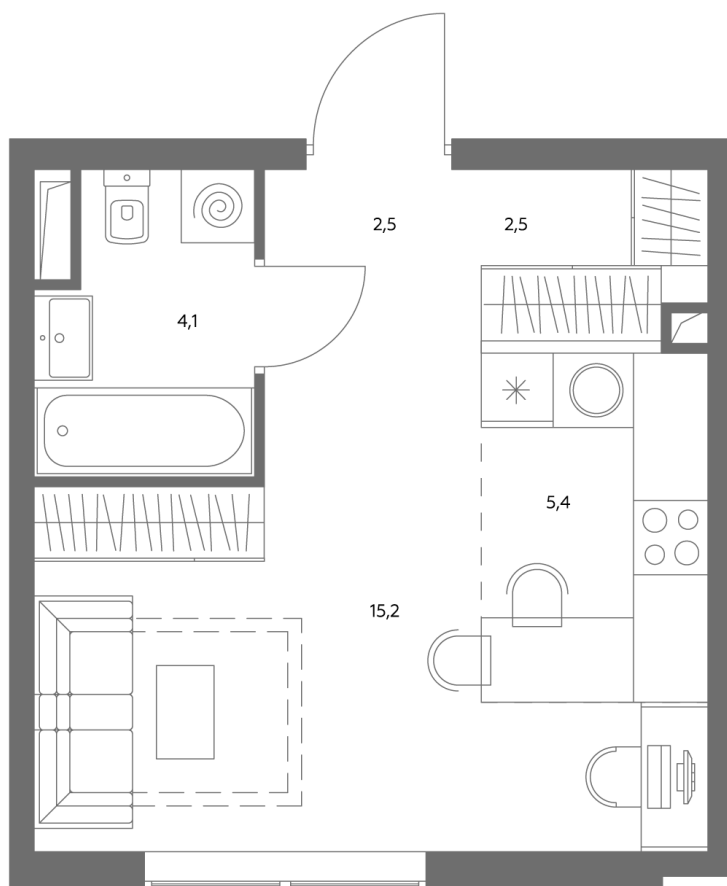

Квартира № 779

Корпус	1.1
Этаж	38
Площадь, м ²	30
Комнат	0
Потолки, м	2,95
Лоджия	нет
Ввод в эксплуатацию	IV кв. 2028

Особенности

Вид во двор

Окна на 1 сторону

Тип планировки: Линейная

Стоимость без отделки