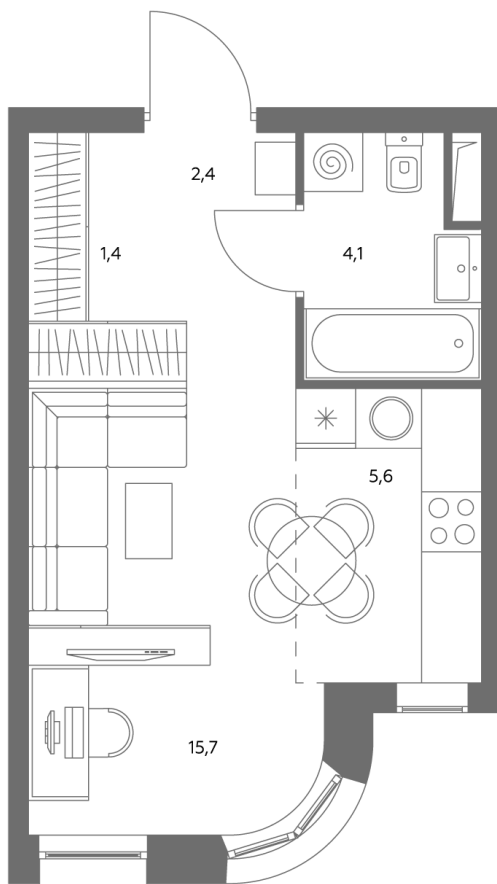

АДМИРАЛ

Шосейная ул., д.4А,
вл. 2, 3

300 метров
до метро «Печатники» (БКЛ)

Площадь квартир — 29–99 м²

Квартира № 780

смотреть видео
о проекте

Корпус	1.1
Этаж	38
Площадь, м ²	29,6
Комнат	0
Потолки, м	2,95
Лоджия	нет
Ввод в эксплуатацию	III кв. 2028

Особенности

Вид во двор

Окна на 1 сторону

Тип планировки: Линейная

Стоимость без отделки

~~21 036 568 Р~~

18 939 911 Р

Стоимость за 1 м² 708 330 Р