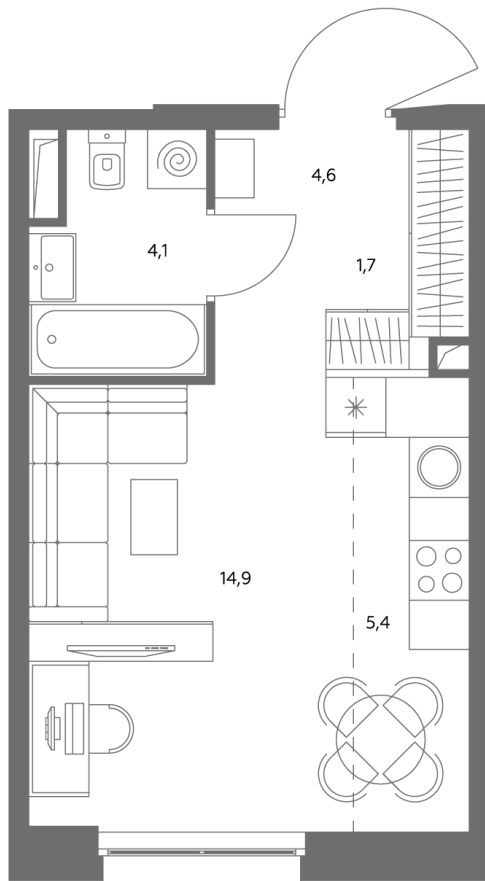

АДМИРАЛ

Шоссейная ул., д.4А,
вл. 2, 3

300 метров
до метро «Печатники» (БКЛ)

Площадь квартир — 29–99 м²

Квартира № 781

смотреть видео
о проекте

Корпус	1.1
Этаж	38
Площадь, м ²	30,8
Комнат	0
Потолки, м	2,95
Лоджия	нет
Ввод в эксплуатацию	III кв. 2028

Особенности

Вид во двор

Окна на 1 сторону

Тип планировки: Линейная

Стоимость без отделки

~~21 646 016 Р~~

19 488 414 Р

Стоимость за 1 м² 700 520 Р