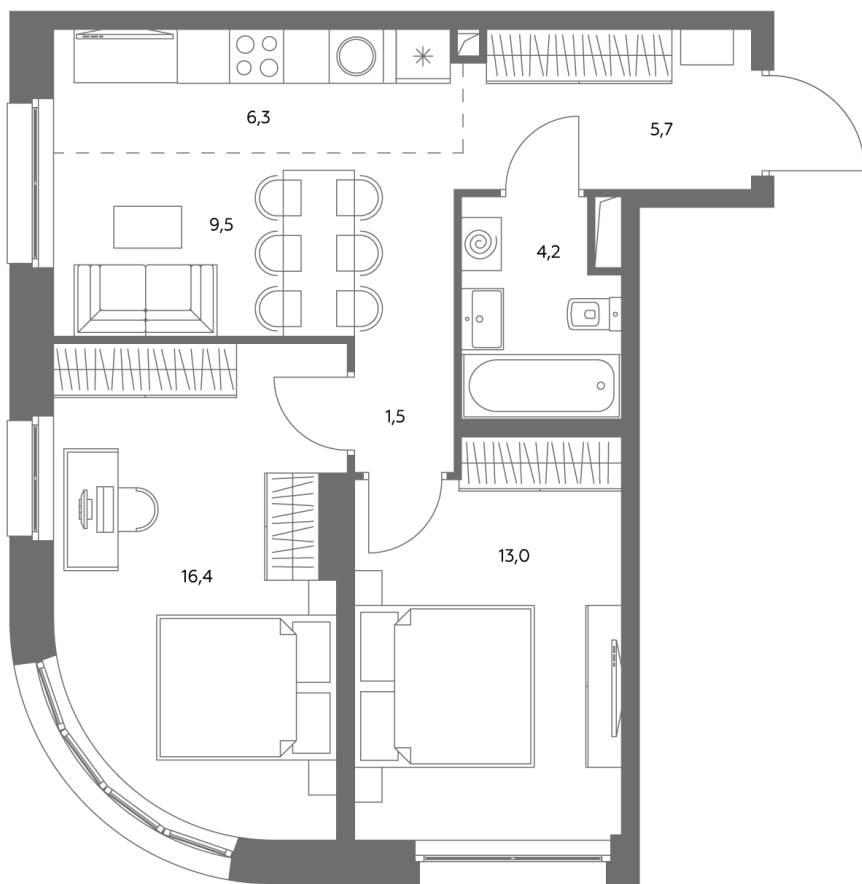

# АДМИРАЛ

Шоссейная ул., д.4А,  
вл. 2, 3

300 метров  
до метро «Печатники» (БКЛ)

Площадь квартир — 29–99 м<sup>2</sup>

## Квартира № 782

Корпус	1.1
Этаж	38
Площадь, м <sup>2</sup>	57
Комнат	3
Потолки, м	2,95
Лоджия	нет
Ввод в эксплуатацию	IV кв. 2028

Особенности

**Окна на 2 стороны**

**Тип планировки: Угловая**

Стоимость без отделки