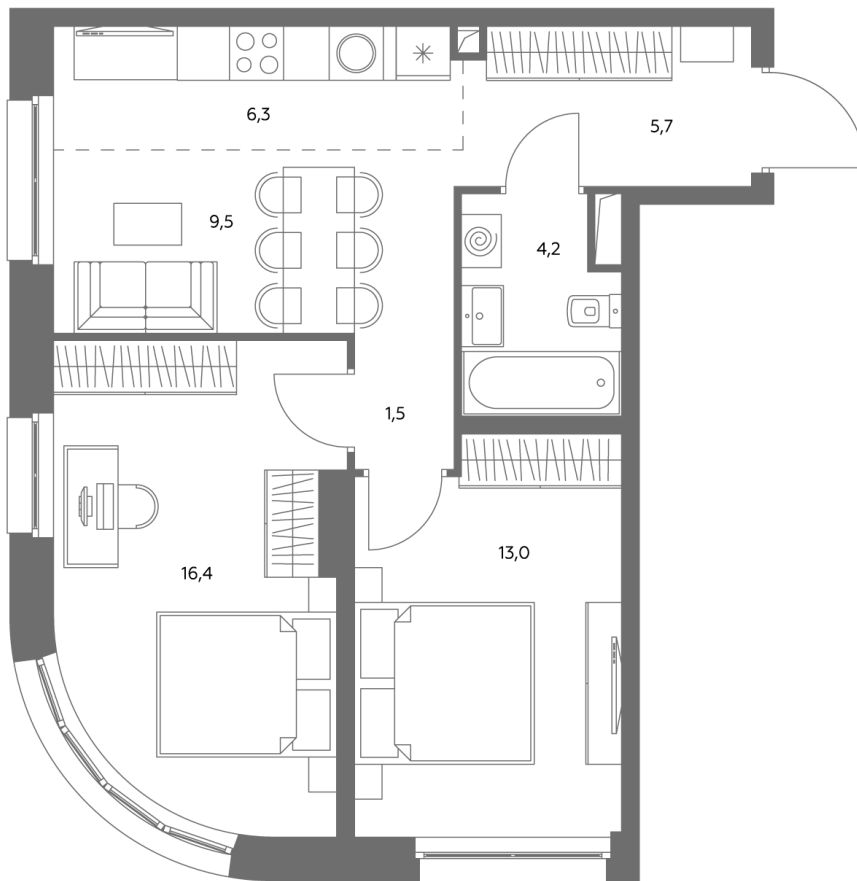

АДМИРАЛ

Шоссейная ул., д.4А,
вл. 2, 3

300 метров
до метро «Печатники» (БКЛ)

Площадь квартир — 29-99 м²

Квартира № 782

смотреть видео
о проекте

Корпус	1.1
Этаж	38
Площадь, м ²	57
Комнат	3
Потолки, м	2,95
Лоджия	нет
Ввод в эксплуатацию	III кв. 2028

Особенности

Окна на 2 стороны

Тип планировки: Угловая

Стоимость без отделки

~~30 981 100 Р~~

27 889 990 Р

Стоимость за 1 м² 542 300 Р

* Только при 100% оплате и ипотеке без субсидирования