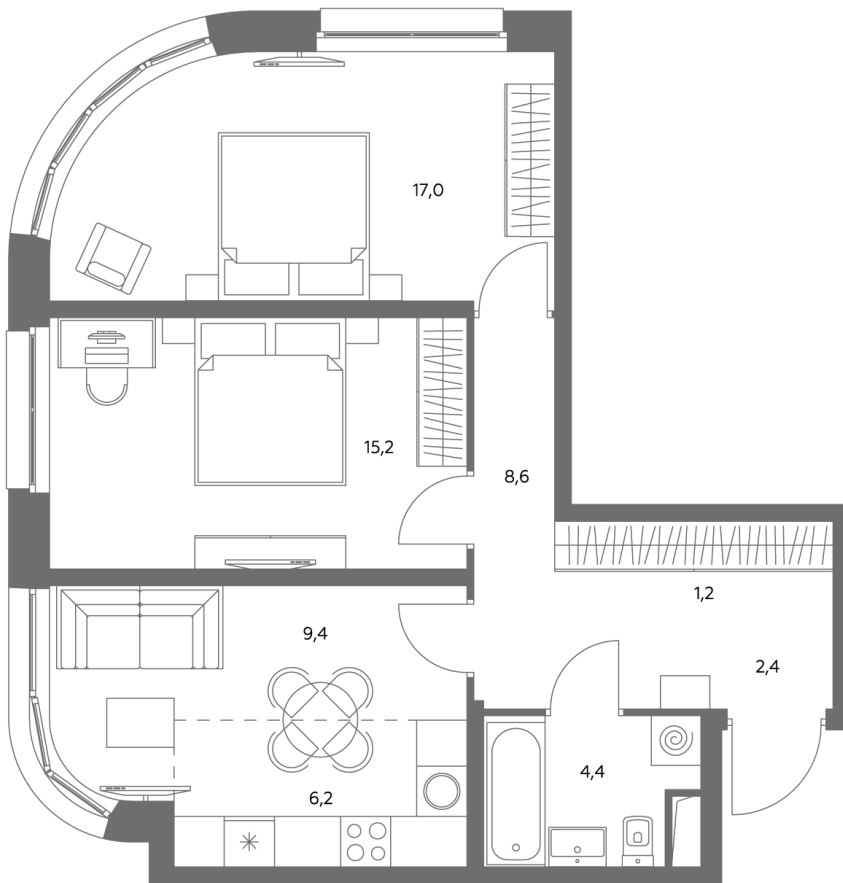

АДМИРАЛ

Шоссейная ул., д.4А,
вл. 2, 3

300 метров
до метро «Печатники» (БКЛ)

Площадь квартир — 29-99 м²

Квартира № 784

смотреть видео
о проекте

Корпус	1.1
Этаж	38
Площадь, м ²	64,3
Комнат	3
Потолки, м	2,95
Лоджия	нет
Ввод в эксплуатацию	III кв. 2028

Особенности

Окна на 2 стороны

Тип планировки: Угловая

Стоимость без отделки

~~32 881 647 Р~~

29 600 482 Р

Стоимость за 1 м² 510 290 Р

* Только при 100% оплате и ипотеке без субсидирования